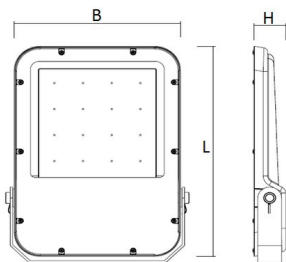

Afscherming

Door middel van een 5mm dikke plaat van gehard glas.

De SWL-S is geschikt voor o.a. plafond- en wandmontage, montage op een lichtmast.

Met behulp van de instelbare montagebeugel is het armatuur eenvoudig in verschillende hoeken te bevestigen (tot 360 graden).

Toepassingsgebieden

- kantoorgebouw
- zorg
- scholen
- distributiecentra / warehousing
- industrie

Technische specificaties

Artikelklasse	Spots
Serie	SWL-S
Soort verlichtingsarmatuur	Schijnwerper
Geschikt voor opbouwmontage	Ja
Geschikt voor inbouwmontage	Nee
Geschikt voor plafondmontage	Ja
Geschikt voor stroomrailmontage	Nee
Geschikt voor klemmontage	Nee
Geschikt voor laagspannings-kabelsysteem	Nee
Verstelbaarheid	Zwenkbaar
Lamptype	LED niet uitwisselbaar
Kleurtemperatuur (K)	4000 tot 4000
Met lichtbron	Ja
Geschikt voor aantal lichtbronnen	1
Lamphouder	Geen
Nom. levensduur L80/B10 bij 25 °C (h)	100000
Nom. omgevingstemperatuur volgens IEC62722-2-1 (°C)	-40 tot 55
Max. systeemvermogen (W)	35
Lichtstroom (lm)	4711 tot 4711
Lichtstroom 1 (lm)	4711
Vermogensfactor	0.95
Effectieve lichtstroom volgens IEC 62722-2-1 (lm)	4711
Specifieke lichtstroom armatuur (lm/W)	134
Lichtkleur	Wit
Geschikt voor wandmontage	Ja
Kleurweergave-index	70-79
Kleur consistentie (McAdam ellips)	SDCM4
Lengte (mm)	281
Breedte (mm)	204
Hoogte/diepte (mm)	46
Dimbaar DSI	Nee
Beschermingsgraad (IP)	IP66
Beschermingsgraad (IP), gemonteerd	IP66
Slagvastheid	IK10
Beschermingsklasse volgens IEC 61140	I
Materiaal behuizing	Aluminium
Oppervlaktebescherming	Poedercoating
Kleur behuizing	Antraciet
RAL-nummer	7021
Materiaal afdekking	Glas transparant