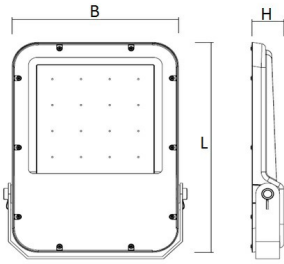

Afscherming

Door middel van een 5mm dikke plaat van gehard glas.

De SWL-S is geschikt voor o.a. plafond- en wandmontage, montage op een lichtmast.

Met behulp van de instelbare montagebeugel is het armatuur eenvoudig in verschillende hoeken te bevestigen (tot 360 graden).

Toepassingsgebieden

- kantoorgebouw
- zorg
- scholen
- distributiecentra / warehousing
- industrie

Technische specificaties

Artikelklasse	Spots
Serie	SWL-S
Soort verlichtingsarmatuur	Schijnwerper
Geschikt voor opbouwmontage	Ja
Geschikt voor inbouwmontage	Nee
Geschikt voor plafondmontage	Ja
Geschikt voor stroomrailmontage	Nee
Geschikt voor klemmontage	Nee
Geschikt voor laagspannings-kabelsysteem	Nee
Verstelbaarheid	Zwenkbaar
Lamptype	LED niet uitwisselbaar
Kleurtemperatuur (K)	4000 tot 4000
Met lichtbron	Ja
Geschikt voor aantal lichtbronnen	1
Lamphouder	Geen
Nom. levensduur L80/B10 bij 25 °C (h)	100000
Nom. omgevingstemperatuur volgens IEC62722-2-1 (°C)	-40 tot 55
Max. systeemvermogen (W)	72
Lichtstroom (lm)	9600 tot 9600
Lichtstroom 1 (lm)	9600
Vermogensfactor	0.95
Effectieve lichtstroom volgens IEC 62722-2-1 (lm)	9600
Specifieke lichtstroom armatuur (lm/W)	133
Lichtkleur	Wit
Geschikt voor wandmontage	Ja
Kleurweergave-index	70-79
Kleur consistentie (McAdam ellips)	SDCM4
Lengte (mm)	281
Breedte (mm)	324
Hoogte/diepte (mm)	46
Dimbaar DSI	Nee
Beschermingsgraad (IP)	IP66
Beschermingsgraad (IP), gemonteerd	IP66
Slagvastheid	IK10
Beschermingsklasse volgens IEC 61140	I
Materiaal behuizing	Aluminium
Oppervlaktebescherming	Poedercoating
Kleur behuizing	Antraciet
RAL-nummer	7021
Materiaal afdekking	Glas transparant