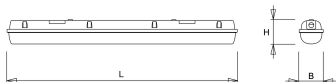

Toepassingsgebieden

- kantoorgebouw
- zorg
- scholen
- retail
- horeca
- entertainment
- woning(bouw)
- distributiecentra / warehousing
- industrie
- kassen
- koeienstallen
- pluimveestallen
- paardenstallen

Technische specificaties

Artikelklasse	Plafond-/wandarmatuur
Serie	WDO
Geschikt voor inbouwmontage	Nee
Geschikt voor opbouwmontage	Ja
Geschikt voor plafondmontage	Ja
Geschikt voor pendelophanging	Ja
Geschikt voor lichtlijnconfiguratie	Nee
Soort verlichtingsarmatuur	Armatuur met kap
Lamptype	LED niet uitwisselbaar
Kleurtemperatuur (K)	4000 tot 4000
Met lichtbron	Ja
Aantal Norton Led Module(s)	1
Geschikt voor aantal lichtbronnen	1
Lamphouder	Overig
Nom. levensduur L80/B10 bij 25 °C (h)	50000
Max. systeemvermogen (W)	8
Effectieve lichtstroom volgens IEC 62722-2-1 (lm)	1200
Specifieke lichtstroom armatuur (lm/W)	150
Vermogensfactor	0.9
Lichtkleur	Wit
Kleurweergave-index	80-89
Kleur consistentie (McAdam ellips)	SDCM3
CRI >	80
Geschikt voor wandmontage	Ja
Nom. omgevingstemperatuur volgens IEC62722-2-1 (°C)	-20 tot 40
Lengte (mm)	658
Breedte (mm)	101
Hoogte/diepte (mm)	101
Beschermingsgraad (IP)	IP66
Onder afdak plaatsen	Ja
Beschermingsgraad (NEMA)	4X
Slagvastheid	IK03
Balvaste uitvoering	Nee
Beschermingsklasse volgens IEC 61140	I
Materiaal behuizing	Kunststof