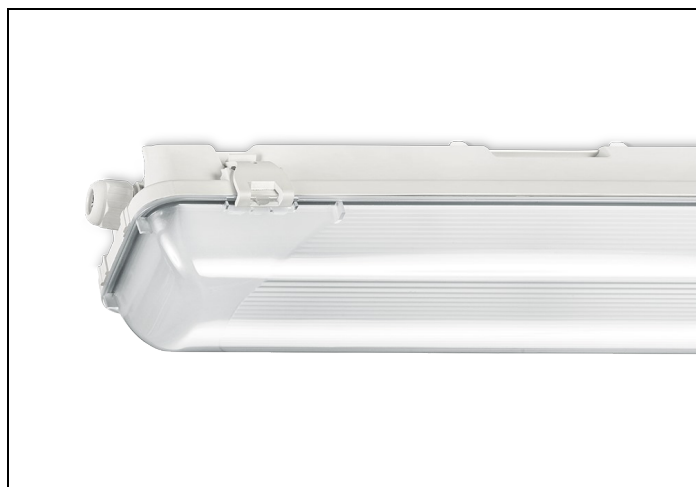

WDO 84 1 1200LM 650 DVB

Artikelnummer: 31456012160001 EAN-code: 8715182153469

Productinformatie

Huis

Polyester versterkt met glasvezelmat. Reflector van wit gemoffeld plaatstaal. Inclusief geïntegreerde led, standaard in 4000K.

Kap

Diffuus acrylglas. Buitenzijde glad, binnenzijde lengteprisma.
Standaard voorzien van clips noryl, driedelig onverliesbaar.
Inclusief wartel en set plafondbeugels voor klikmontage.

Waterdichte armaturen mogen buiten worden toegepast mits onder een dichte overkapping gemonteerd.

Norton armaturen zijn verkrijgbaar via de elektrotechnische en verlichtingsgroothandel.

L	B	H
658	101	101