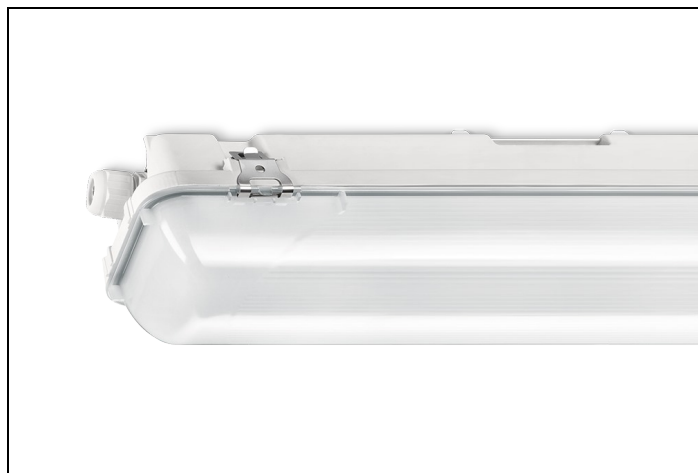

WDO 84 1 1200LM 650 RVS-OVL

Artikelnummer: 31456012168 EAN-code: 8715182154190

Productinformatie

Huis

Polyester versterkt met glasvezelmat. Reflector van wit gemoffeld plaatstaal. Inclusief geïntegreerde led, standaard in 4000K.

Kap

Diffuus acrylglas. Buitenzijde glad, binnenzijde lengteprisma.
Standaard voorzien van clips noryl, driedelig onverliesbaar.
Inclusief wartel en set plafondbeugels voor klikmontage.

Waterdichte armaturen mogen buiten worden toegepast mits onder een dichte overkapping gemonteerd.

Van dit armatuur is een 3D-model (.rfa) beschikbaar en kunt u eenvoudig aanvragen via projecten@norton.nl

Norton armaturen zijn verkrijgbaar via de elektrotechnische en verlichtingsgroothandel.

L	B	H
658	101	101