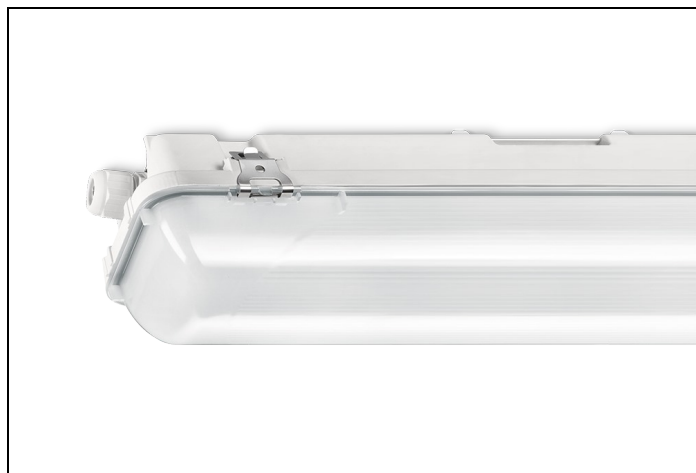

WDO 84 1 1200LM 650 RVS-OVL

Artikelnummer: 31456012168 EAN-code: 8715182154190

Productinformatie

Huis

Polyester versterkt met glasvezelmat. Reflector van wit gemoffeld plaatstaal. Inclusief geïntegreerde led, standaard in 4000K.

Kap

Diffuus acrylglas. Buitenzijde glad, binnenzijde lengteprisma.
Standaard voorzien van clips noryl, driedelig onverliesbaar.
Inclusief wartel en set plafondbeugels voor klikmontage.

Waterdichte armaturen mogen buiten worden toegepast mits onder een dichte overkapping gemonteerd.

Van dit armatuur is een 3D-model (.rfa) beschikbaar en kunt u eenvoudig aanvragen via projecten@norton.nl

Norton armaturen zijn verkrijgbaar via de elektrotechnische en verlichtingsgroothandel.

L	B	H
658	101	101