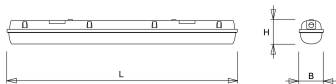

Toepassingsgebieden

- kantoorgebouw
- zorg
- scholen
- retail
- horeca
- entertainment
- woning(bouw)
- distributiecentra / warehousing
- industrie
- kassen
- koeienstallen
- pluimveestallen
- paardenstallen

Technische specificaties

Artikelklasse	Plafond-/wandarmatuur
Serie	WDO
Geschikt voor inbouwmontage	Nee
Geschikt voor opbouwmontage	Ja
Geschikt voor plafondmontage	Ja
Geschikt voor pendelophanging	Ja
Geschikt voor lichtlijnconfiguratie	Nee
Soort verlichtingsarmatuur	Armatuur met kap
Lamptype	LED niet uitwisselbaar
Kleurtemperatuur (K)	4000 tot 4000
Met lichtbron	Ja
Aantal Norton Led Module(s)	1
Geschikt voor aantal lichtbronnen	1
Lamphouder	Overig
Nom. levensduur L80/B10 bij 25 °C (h)	50000
Max. systeemvermogen (W)	8
Effectieve lichtstroom volgens IEC 62722-2-1 (lm)	1200
Specifieke lichtstroom armatuur (lm/W)	150
Vermogensfactor	0.9
Lichtkleur	Wit
Kleurweergave-index	80-89
Kleur consistentie (McAdam ellips)	SDCM3
CRI >	80
Geschikt voor wandmontage	Ja
Nom. omgevingstemperatuur volgens IEC62722-2-1 (°C)	-20 tot 40
Lengte (mm)	658
Breedte (mm)	101
Hoogte/diepte (mm)	101
Beschermingsgraad (IP)	IP66
Onder afdak plaatsen	Ja
Beschermingsgraad (NEMA)	4X
Slagvastheid	IK03
Balvaste uitvoering	Nee
Beschermingsklasse volgens IEC 61140	I
Materiaal behuizing	Kunststof