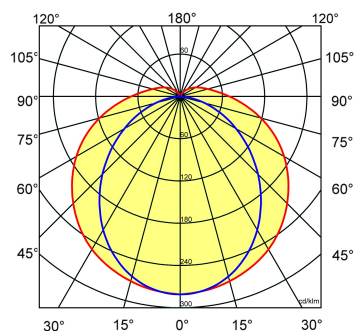

Lichtdiagram

Technische specificaties

Artikelklasse	Plafond-/wandarmatuur
Serie	WDO
Geschikt voor inbouwmontage	Nee
Geschikt voor opbouwmontage	Ja
Geschikt voor plafondmontage	Ja
Geschikt voor pendelophanging	Ja
Geschikt voor lichtlijnconfiguratie	Nee
Soort verlichtingsarmatuur	Armatuur met kap
Lamptype	LED niet uitwisselbaar
Kleurtemperatuur (K)	4000 tot 4000
Met lichtbron	Ja
Aantal Norton Led Module(s)	1
Geschikt voor aantal lichtbronnen	1
Lamphouder	Overig
Nom. levensduur L80/B10 bij 25 °C (h)	50000
Max. systeemvermogen (W)	8
Effectieve lichtstroom volgens IEC 62722-2-1 (lm)	1200
Specifieke lichtstroom armatuur (lm/W)	150
Vermogensfactor	0.9
Lichtkleur	Wit
Kleurweergave-index	80-89
Kleur consistentie (McAdam ellips)	SDCM3
CRI >	80
Geschikt voor wandmontage	Ja
Nom. omgevingstemperatuur volgens IEC62722-2-1 (°C)	-20 tot 40