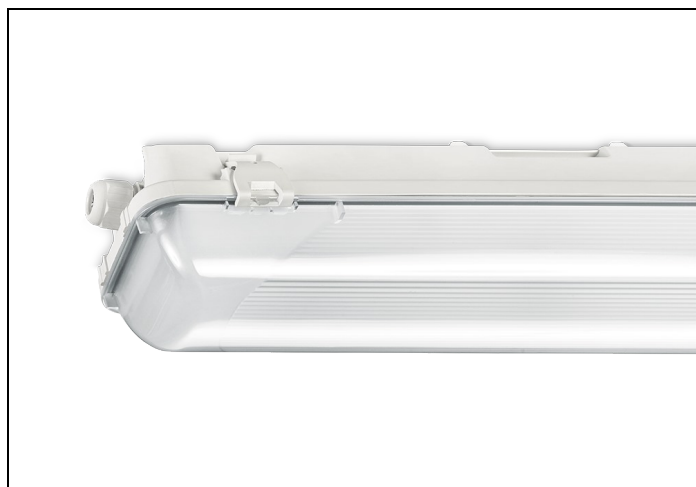

WDO 84 1 1200LM 650 1-10V

Artikelnummer: 3145601246 EAN-code: 8715182150024

Productinformatie

Huis

Polyester versterkt met glasvezelmat. Reflector van wit gemoffeld plaatstaal. Inclusief geïntegreerde led, standaard in 4000K.

Kap

Diffuus acrylglas. Buitenzijde glad, binnenzijde lengteprisma.
Standaard voorzien van clips noryl, driedelig onverliesbaar.
Inclusief wartel en set plafondbeugels voor klikmontage.

Waterdichte armaturen mogen buiten worden toegepast mits onder een dichte overkapping gemonteerd.

Norton armaturen zijn verkrijgbaar via de elektrotechnische en verlichtingsgroothandel.

L	B	H
658	101	101