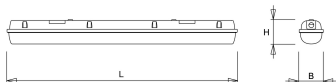

Toepassingsgebieden

- kantoorgebouw
- zorg
- scholen
- retail
- horeca
- entertainment
- woning(bouw)
- distributiecentra / warehousing
- industrie
- kassen
- koeienstallen
- pluimveestallen
- paardenstallen

Technische specificaties

Artikelklasse	Plafond-/wandarmatuur
Serie	WDO
Geschikt voor inbouwmontage	Nee
Geschikt voor opbouwmontage	Ja
Geschikt voor plafondmontage	Ja
Geschikt voor pendelophanging	Ja
Geschikt voor lichtlijnconfiguratie	Nee
Soort verlichtingsarmatuur	Armatuur met kap
Lamptype	LED niet uitwisselbaar
Kleurtemperatuur (K)	4000 tot 4000
Met lichtbron	Ja
Aantal Norton Led Module(s)	1
Geschikt voor aantal lichtbronnen	1
Lamphouder	Overig
Nom. levensduur L80/B10 bij 25 °C (h)	50000
Max. systeemvermogen (W)	16
Effectieve lichtstroom volgens IEC 62722-2-1 (lm)	2000
Specifieke lichtstroom armatuur (lm/W)	125
Vermogensfactor	0.95
Lichtkleur	Wit
Kleurweergave-index	80-89
Kleur consistentie (McAdam ellips)	SDCM3
CRI >	80
Geschikt voor wandmontage	Ja
Nom. omgevingstemperatuur volgens IEC62722-2-1 (°C)	-20 tot 35
Lengte (mm)	658
Breedte (mm)	101
Hoogte/diepte (mm)	101
Beschermingsgraad (IP)	IP66
Onder afdak plaatsen	Ja
Beschermingsgraad (NEMA)	4X
Slagvastheid	IK03
Balvaste uitvoering	Nee
Beschermingsklasse volgens IEC 61140	I
Materiaal behuizing	Kunststof