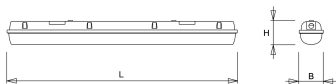

Toepassingsgebieden

- kantoorgebouw
- zorg
- scholen
- retail
- horeca
- entertainment
- woning(bouw)
- distributiecentra / warehousing
- industrie
- kassen
- koeienstallen
- pluimveestallen
- paardenstallen