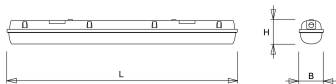

Toepassingsgebieden

- kantoorgebouw
- zorg
- scholen
- retail
- horeca
- entertainment
- woning(bouw)
- distributiecentra / warehousing
- industrie
- kassen
- koeienstallen
- pluimveestallen
- paardenstallen

Technische specificaties

Artikelklasse	Plafond-/wandarmatuur
Serie	WDO
Geschikt voor inbouwmontage	Nee
Geschikt voor opbouwmontage	Ja
Geschikt voor plafondmontage	Ja
Geschikt voor pendelophanging	Ja
Geschikt voor lichtlijnconfiguratie	Nee
Soort verlichtingsarmatuur	Armatuur met kap
Lamptype	LED niet uitwisselbaar
Kleurtemperatuur (K)	4000 tot 4000
Met lichtbron	Ja
Aantal Norton Led Module(s)	1
Geschikt voor aantal lichtbronnen	1
Lamphouder	Overig
Nom. levensduur L80/B10 bij 25 °C (h)	50000
Max. systeemvermogen (W)	16
Effectieve lichtstroom volgens IEC 62722-2-1 (lm)	2000
Specifieke lichtstroom armatuur (lm/W)	125
Vermogensfactor	0.95
Lichtkleur	Wit
Kleurweergave-index	80-89
Kleur consistentie (McAdam ellips)	SDCM3
CRI >	80
Geschikt voor wandmontage	Ja
Nom. omgevingstemperatuur volgens IEC62722-2-1 (°C)	-20 tot 35
Lengte (mm)	658
Breedte (mm)	101
Hoogte/diepte (mm)	101
Beschermingsgraad (IP)	IP66
Onder afdak plaatsen	Ja
Beschermingsgraad (NEMA)	4X
Slagvastheid	IK03
Balvaste uitvoering	Nee
Beschermingsklasse volgens IEC 61140	I
Materiaal behuizing	Kunststof