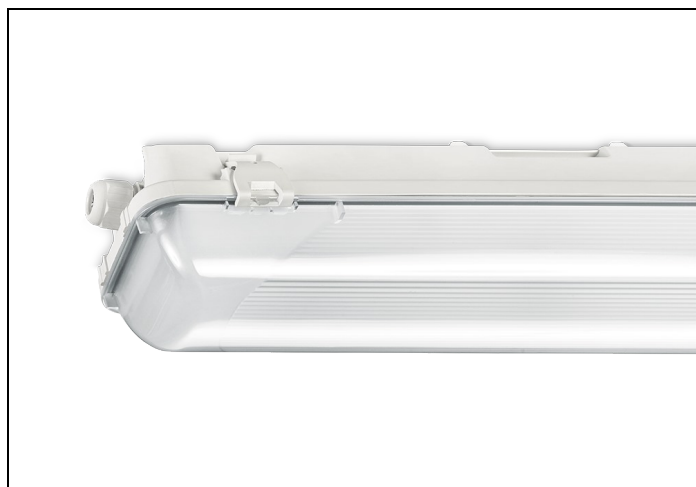

WDO 84 1 2000LM 650 NOOD

Artikelnummer: 314560201605 EAN-code: 8715182154169

Productinformatie

Huis

Polyester versterkt met glasvezelmat. Reflector van wit gemoffeld plaatstaal. Inclusief geïntegreerde led, standaard in 4000K.

Kap

Diffuus acrylglas. Buitenzijde glad, binnenzijde lengteprisma.
Standaard voorzien van clips noryl, driedelig onverliesbaar.
Inclusief wartel en set plafondbeugels voor klikmontage.

Waterdichte armaturen mogen buiten worden toegepast mits onder een dichte overkapping gemonteerd.

Norton armaturen zijn verkrijgbaar via de elektrotechnische en verlichtingsgroothandel.

L	B	H
658	101	101