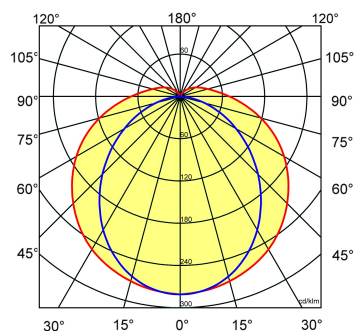

Lichtdiagram

Technische specificaties

Artikelklasse	Plafond-/wandarmatuur
Serie	WDO
Geschikt voor inbouwmontage	Nee
Geschikt voor opbouwmontage	Ja
Geschikt voor plafondmontage	Ja
Geschikt voor pendelophanging	Ja
Geschikt voor lichtlijnconfiguratie	Nee
Soort verlichtingsarmatuur	Armatuur met kap
Lamptype	LED niet uitwisselbaar
Kleurtemperatuur (K)	4000 tot 4000
Met lichtbron	Ja
Aantal Norton Led Module(s)	1
Geschikt voor aantal lichtbronnen	1
Lamphouder	Overig
Nom. levensduur L80/B10 bij 25 °C (h)	50000
Max. systeemvermogen (W)	16
Effectieve lichtstroom volgens IEC 62722-2-1 (lm)	2000
Specifieke lichtstroom armatuur (lm/W)	125
Vermogensfactor	0.95
Lichtkleur	Wit
Kleurweergave-index	80-89
Kleur consistentie (McAdam ellips)	SDCM3
CRI >	80
Geschikt voor wandmontage	Ja
Nom. omgevingstemperatuur volgens IEC62722-2-1 (°C)	-20 tot 35