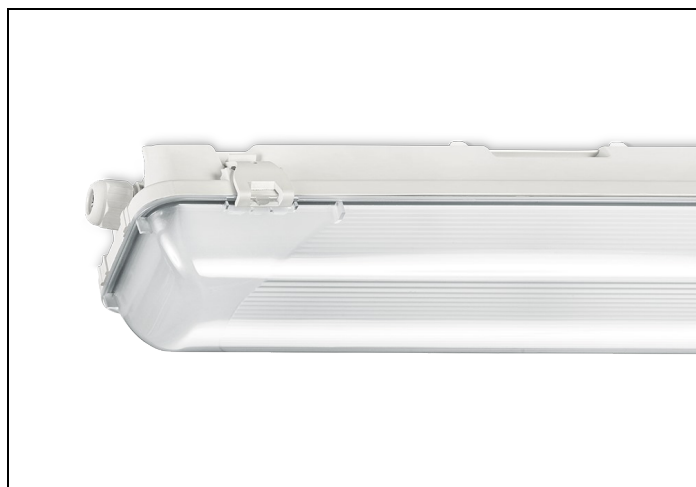

WDO 84 1 2000LM 650 1-10V

Artikelnummer: 3145602046 EAN-code: 8715182159065

Productinformatie

Huis

Polyester versterkt met glasvezelmat. Reflector van wit gemoffeld plaatstaal. Inclusief geïntegreerde led, standaard in 4000K.

Kap

Diffuus acrylglas. Buitenzijde glad, binnenzijde lengteprisma.
Standaard voorzien van clips noryl, driedelig onverliesbaar.
Inclusief wartel en set plafondbeugels voor klikmontage.

Waterdichte armaturen mogen buiten worden toegepast mits onder een dichte overkapping gemonteerd.

Norton armaturen zijn verkrijgbaar via de elektrotechnische en verlichtingsgroothandel.

L	B	H
658	101	101