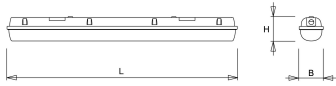

Toepassingsgebieden

- kantoorgebouw
- zorg
- scholen
- retail
- horeca
- entertainment
- woning(bouw)
- distributiecentra / warehousing
- industrie
- kassen
- koeienstallen
- pluimveestallen
- paardenstallen

Technische specificaties

Artikelklasse	Plafond-/wandarmatuur
Serie	WDO
Geschikt voor inbouwmontage	Nee
Geschikt voor opbouwmontage	Ja
Geschikt voor plafondmontage	Ja
Geschikt voor pendelophanging	Ja
Geschikt voor lichtlijnconfiguratie	Nee
Soort verlichtingsarmatuur	Armatuur met kap
Lamptype	LED niet uitwisselbaar
Kleurtemperatuur (K)	4000 tot 4000
Met lichtbron	Ja
Aantal Norton Led Module(s)	1
Geschikt voor aantal lichtbronnen	1
Lamphouder	Overig
Nom. levensduur L80/B10 bij 25 °C (h)	50000
Max. systeemvermogen (W)	16
Effectieve lichtstroom volgens IEC 62722-2-1 (lm)	2000
Specifieke lichtstroom armatuur (lm/W)	125
Vermogensfactor	0.95
Lichtkleur	Wit
Kleurweergave-index	80-89
Kleur consistentie (McAdam ellips)	SDCM3
CRI >	80
Geschikt voor wandmontage	Ja
Nom. omgevingstemperatuur volgens IEC62722-2-1 (°C)	-20 tot 35
Lengte (mm)	658
Breedte (mm)	101
Hoogte/diepte (mm)	101
Beschermingsgraad (IP)	IP66
Onder afdak plaatsen	Ja
Beschermingsgraad (NEMA)	4X
Slagvastheid	IK03
Balvaste uitvoering	Nee
Beschermingsklasse volgens IEC 61140	I
Materiaal behuizing	Kunststof