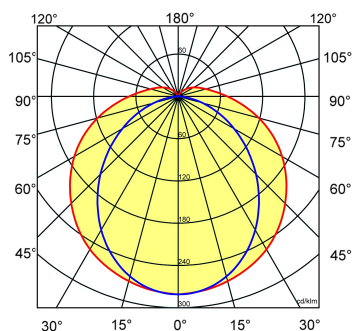

Lichtdiagram

Technische specificaties

Artikelklasse	Plafond-/wandarmatuur
Serie	WDO
Geschikt voor inbouwmontage	Nee
Geschikt voor opbouwmontage	Ja
Geschikt voor plafondmontage	Ja
Geschikt voor pendelophanging	Ja
Geschikt voor lichtlijnconfiguratie	Nee
Soort verlichtingsarmatuur	Armatuur met kap
Lamptype	LED niet uitwisselbaar
Kleurtemperatuur (K)	4000 tot 4000
Met lichtbron	Ja
Aantal Norton Led Module(s)	1
Geschikt voor aantal lichtbronnen	1
Lamphouder	Overig
Nom. levensduur L80/B10 bij 25 °C (h)	50000
Max. systeemvermogen (W)	16
Effectieve lichtstroom volgens IEC 62722-2-1 (lm)	2000
Specifieke lichtstroom armatuur (lm/W)	125
Vermogensfactor	0.95
Lichtkleur	Wit
Kleurweergave-index	80-89
Kleur consistentie (McAdam ellips)	SDCM3
CRI >	80
Geschikt voor wandmontage	Ja
Nom. omgevingstemperatuur volgens IEC62722-2-1 (°C)	-20 tot 35