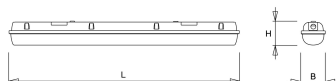

Gerelateerde artikelen

Artikelnummer Omschrijving

90051200 BESCHERMKORF AXP-E/WDO (-SV) L1200