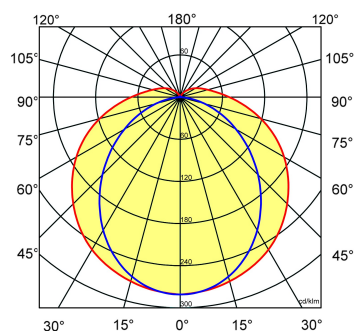

Toepassingsgebieden

- kantoorgebouw
- zorg
- scholen
- retail
- horeca
- entertainment
- woning(bouw)
- distributiecentra / warehousing
- industrie
- kassen
- koeienstallen
- pluimveestallen
- paardenstallen

Lichtdiagram

Technische specificaties

Artikelklasse	Plafond-/wandarmatuur
Serie	WDO
Geschikt voor inbouwmontage	Nee
Geschikt voor opbouwmontage	Ja
Geschikt voor plafondmontage	Ja
Geschikt voor pendelophanging	Ja
Geschikt voor lichtlijnconfiguratie	Nee
Soort verlichtingsarmatuur	Armatuur met kap
Lamptype	LED niet uitwisselbaar
Kleurtemperatuur (K)	4000 tot 4000
Met lichtbron	Ja
Aantal Norton Led Module(s)	1
Geschikt voor aantal lichtbronnen	1
Lamphouder	Overig
Nom. levensduur L80/B10 bij 25 °C (h)	50000
Max. systeemvermogen (W)	15
Effectieve lichtstroom volgens IEC 62722-2-1 (lm)	2400
Specifieke lichtstroom armatuur (lm/W)	150
Vermogensfactor	0.95
Lichtkleur	Wit
Kleurweergave-index	80-89
Kleur consistentie (McAdam ellips)	SDCM3
CRI >	80
Geschikt voor wandmontage	Ja
Nom. omgevingstemperatuur volgens IEC62722-2-1 (°C)	-20 tot 40