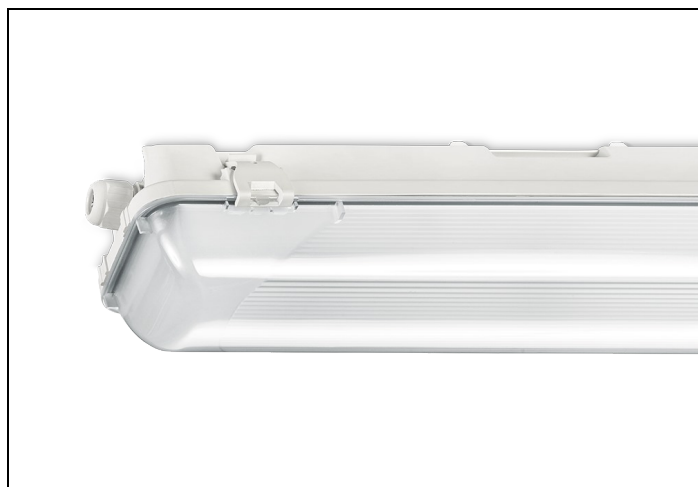

WDO 84 1 2400LM 1250

Artikelnummer: 3145702316 EAN-code: 8715182141893

Productinformatie

Huis

Polyester versterkt met glasvezelmat. Reflector van wit gemoffeld plaatstaal. Inclusief geïntegreerde led, standaard in 4000K.

Kap

Diffuus acrylglas. Buitenzijde glad, binnenzijde lengteprisma.
Standaard voorzien van clips noryl, driedelig onverliesbaar.
Inclusief wartel en set plafondbeugels voor klikmontage.

Waterdichte armaturen mogen buiten worden toegepast mits onder een dichte overkapping gemonteerd.

Norton armaturen zijn verkrijgbaar via de elektrotechnische en verlichtingsgroothandel.

L	B	H
1282	101	101

Gerelateerde artikelen

Artikelnummer Omschrijving

90051200 BESCHERMKORF AXP-E/WDO (-SV) L1200