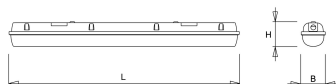

Gerelateerde artikelen

Artikelnummer Omschrijving

90051200 BESCHERMKORF AXP-E/WDO (-SV) L1200