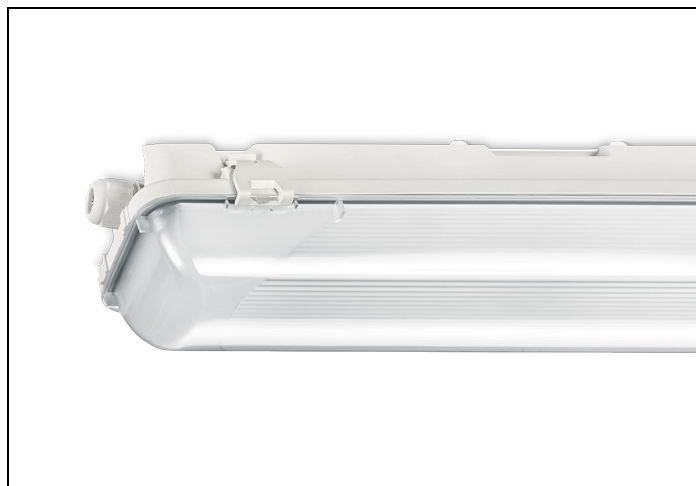

WDO 84 1 2400LM 1250 DVB

Artikelnummer: 31457023160001 EAN-code: 8715182156576

Productinformatie

Huis

Polyester versterkt met glasvezelmat. Reflector van wit gemoffeld plaatstaal. Inclusief geïntegreerde led, standaard in 4000K.

Kap

Diffuus acrylglas. Buitenzijde glad, binnenzijde lengteprisma.
Standaard voorzien van clips noryl, driedelig onverliesbaar.
Inclusief wartel en set plafondbeugels voor klikmontage.

Waterdichte armaturen mogen buiten worden toegepast mits onder een dichte overkapping gemonteerd.

Van dit armatuur is een 3D-model (.rfa) beschikbaar en kunt u eenvoudig aanvragen via projecten@norton.nl

Norton armaturen zijn verkrijgbaar via de elektrotechnische en verlichtingsgroothandel.

L	B	H
1282	101	101

Gerelateerde artikelen

Artikelnummer Omschrijving

90051200 BESCHERMKORF AXP-E/WDO (-SV) L1200