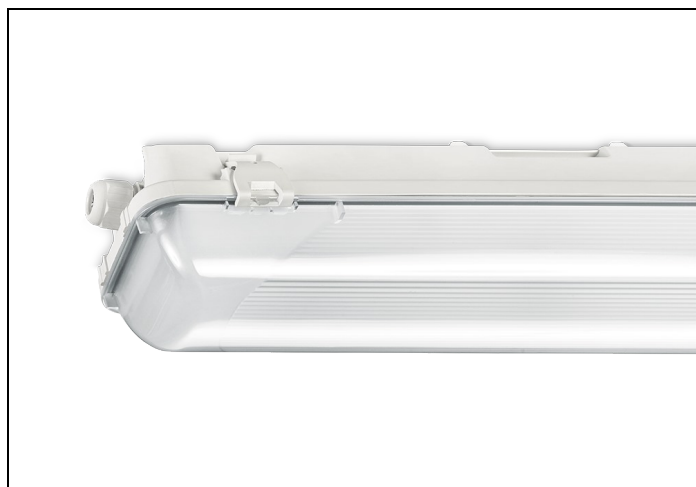

WDO 84 1 2400LM 1250 NOOD BM SCH

Artikelnummer: 31457023160553 EAN-code: 8715182163413

Productinformatie

Huis

Polyester versterkt met glasvezelmat. Reflector van wit gemoffeld plaatstaal. Inclusief geïntegreerde led, standaard in 4000K.

Kap

Diffuus acrylglas. Buitenzijde glad, binnenzijde lengteprisma.
Standaard voorzien van clips noryl, driedelig onverliesbaar.
Inclusief wartel en set plafondbeugels voor klikmontage.

Waterdichte armaturen mogen buiten worden toegepast mits onder een dichte overkapping gemonteerd.

Norton armaturen zijn verkrijgbaar via de elektrotechnische en verlichtingsgroothandel.

L	B	H
1282	101	101

Gerelateerde artikelen

Artikelnummer Omschrijving

90051200 BESCHERMKORF AXP-E/WDO (-SV) L1200