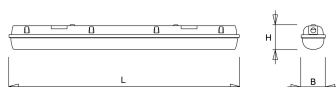

Gerelateerde artikelen

Artikelnummer Omschrijving

90051200 BESCHERMKORF AXP-E/WDO (-SV) L1200