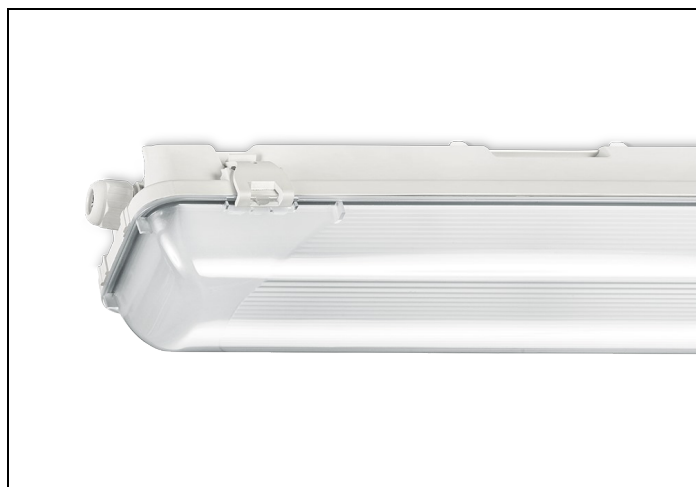

WDO 84 1 4200LM 1250

Artikelnummer: 3145704016 EAN-code: 8715182141916

Productinformatie

Huis

Polyester versterkt met glasvezelmat. Reflector van wit gemoffeld plaatstaal. Inclusief geïntegreerde led, standaard in 4000K.

Kap

Diffuus acrylglas. Buitenzijde glad, binnenzijde lengteprisma.
Standaard voorzien van clips noryl, driedelig onverliesbaar.
Inclusief wartel en set plafondbeugels voor klikmontage.

Waterdichte armaturen mogen buiten worden toegepast mits onder een dichte overkapping gemonteerd.

Norton armaturen zijn verkrijgbaar via de elektrotechnische en verlichtingsgroothandel.

L	B	H
1282	101	101

Gerelateerde artikelen

Artikelnummer Omschrijving

90051200 BESCHERMKORF AXP-E/WDO (-SV) L1200