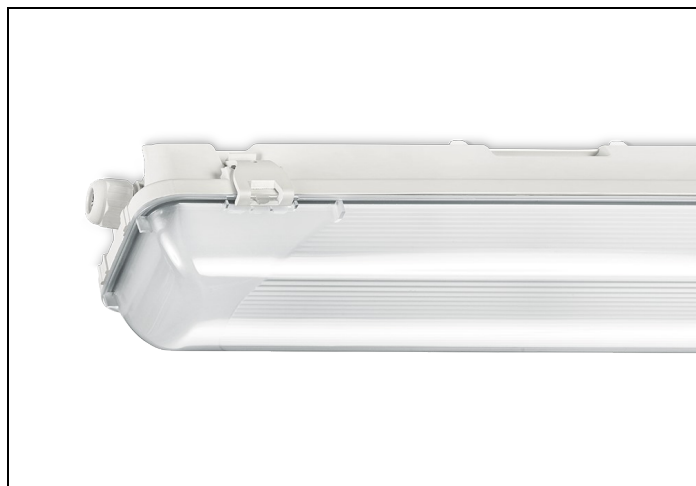

WDO 84 1 4200LM 1250 DVB

Artikelnummer: 31457040160001 EAN-code: 8715182148663

Productinformatie

Huis

Polyester versterkt met glasvezelmat. Reflector van wit gemoffeld plaatstaal. Inclusief geïntegreerde led, standaard in 4000K.

Kap

Diffuus acrylglas. Buitenzijde glad, binnenzijde lengteprisma.
Standaard voorzien van clips noryl, driedelig onverliesbaar.
Inclusief wartel en set plafondbeugels voor klikmontage.

Waterdichte armaturen mogen buiten worden toegepast mits onder een dichte overkapping gemonteerd.

Van dit armatuur is een 3D-model (.rfa) beschikbaar en kunt u eenvoudig aanvragen via projecten@norton.nl

Norton armaturen zijn verkrijgbaar via de elektrotechnische en verlichtingsgroothandel.

L	B	H
1282	101	101

Gerelateerde artikelen

Artikelnummer Omschrijving

90051200 BESCHERMKORF AXP-E/WDO (-SV) L1200