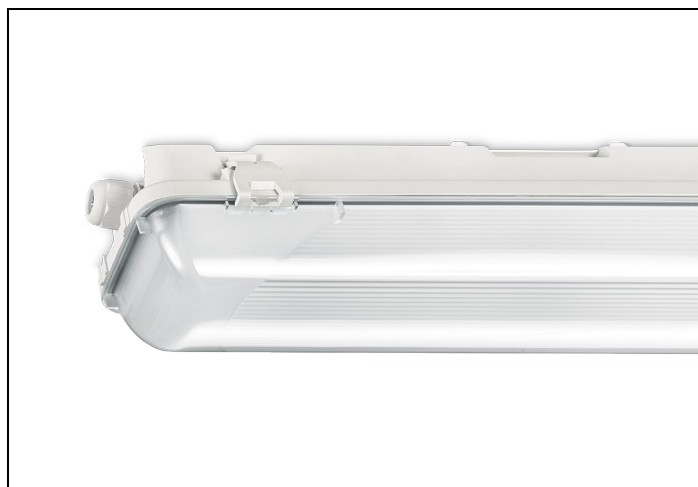

WDO 84 1 4200LM 1250 DVB-3F

Artikelnummer: 31457040160003 EAN-code: 8715182162232

Productinformatie

Huis

Polyester versterkt met glasvezelmat. Reflector van wit gemoffeld plaatstaal. Inclusief geïntegreerde led, standaard in 4000K.

Kap

Diffuus acrylglas. Buitenzijde glad, binnenzijde lengteprisma.
Standaard voorzien van clips noryl, driedelig onverliesbaar.
Inclusief wartel en set plafondbeugels voor klikmontage.

Waterdichte armaturen mogen buiten worden toegepast mits onder een dichte overkapping gemonteerd.

Norton armaturen zijn verkrijgbaar via de elektrotechnische en verlichtingsgroothandel.

L	B	H
1282	101	101

Gerelateerde artikelen

Artikelnummer Omschrijving

90051200 BESCHERMKORF AXP-E/WDO (-SV) L1200