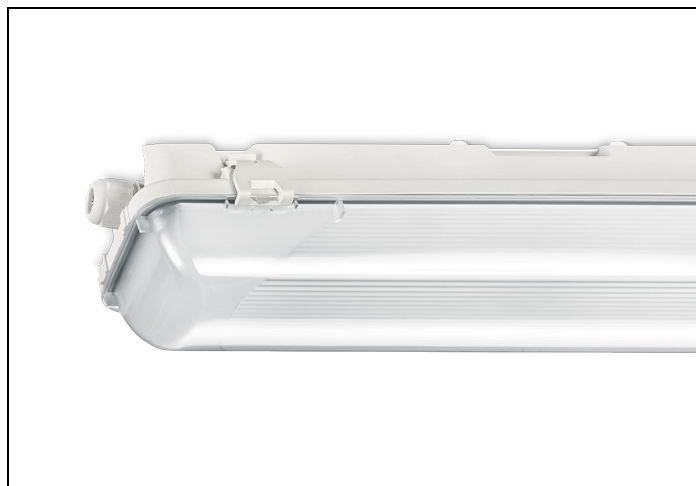

WDO 84 1 4200LM 1250 BM SCH

Artikelnummer: 31457040160053 EAN-code: 8715182147765

Productinformatie

Huis

Polyester versterkt met glasvezelmat. Reflector van wit gemoffeld plaatstaal. Inclusief geïntegreerde led, standaard in 4000K.

Kap

Diffuus acrylglas. Buitenzijde glad, binnenzijde lengteprisma.
Standaard voorzien van clips noryl, driedelig onverliesbaar.
Inclusief wartel en set plafondbeugels voor klikmontage.

Waterdichte armaturen mogen buiten worden toegepast mits onder een dichte overkapping gemonteerd.

Van dit armatuur is een 3D-model (.rfa) beschikbaar en kunt u eenvoudig aanvragen via projecten@norton.nl

Norton armaturen zijn verkrijgbaar via de elektrotechnische en verlichtingsgroothandel.

L	B	H
1282	101	101

Gerelateerde artikelen

Artikelnummer Omschrijving

90051200 BESCHERMKORF AXP-E/WDO (-SV) L1200