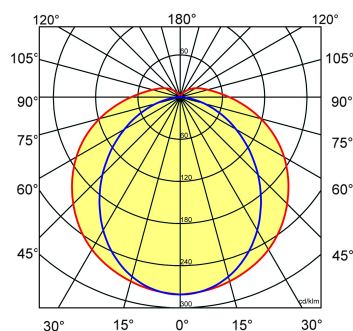

Toepassingsgebieden

- kantoorgebouw
- zorg
- scholen
- retail
- horeca
- entertainment
- woning(bouw)
- distributiecentra / warehousing
- industrie
- kassen
- koeienstallen
- pluimveestallen
- paardenstallen

Lichtdiagram

Technische specificaties

Artikelklasse	Plafond-/wandarmatuur
Serie	WDO
Geschikt voor inbouwmontage	Nee
Geschikt voor opbouwmontage	Ja
Geschikt voor plafondmontage	Ja
Geschikt voor pendelophanging	Ja
Geschikt voor lichtlijnconfiguratie	Nee
Soort verlichtingsarmatuur	Armatuur met kap
Lamptype	LED niet uitwisselbaar
Kleurtemperatuur (K)	4000 tot 4000
Met lichtbron	Ja
Aantal Norton Led Module(s)	1
Geschikt voor aantal lichtbronnen	1
Lamphouder	Overig
Nom. levensduur L80/B10 bij 25 °C (h)	50000
Max. systeemvermogen (W)	31
Effectieve lichtstroom volgens IEC 62722-2-1 (lm)	4200
Specifieke lichtstroom armatuur (lm/W)	135
Vermogensfactor	0.95
Lichtkleur	Wit
Kleurweergave-index	80-89
Kleur consistentie (McAdam ellips)	SDCM3
CRI >	80
Geschikt voor wandmontage	Ja
Nom. omgevingstemperatuur volgens IEC62722-2-1 (°C)	-20 tot 35