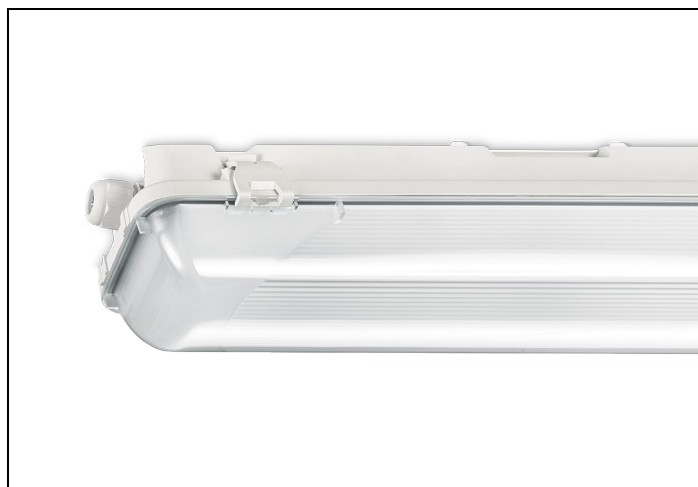

WDO 84 1 4200LM 1250 NOOD

Artikelnummer: 314570401605 EAN-code: 8715182143491

Productinformatie

Huis

Polyester versterkt met glasvezelmat. Reflector van wit gemoffeld plaatstaal. Inclusief geïntegreerde led, standaard in 4000K.

Kap

Diffuus acrylglas. Buitenzijde glad, binnenzijde lengteprisma.
Standaard voorzien van clips noryl, driedelig onverliesbaar.
Inclusief wartel en set plafondbeugels voor klikmontage.

Waterdichte armaturen mogen buiten worden toegepast mits onder een dichte overkapping gemonteerd.

Norton armaturen zijn verkrijgbaar via de elektrotechnische en verlichtingsgroothandel.

L	B	H
1282	101	101

Gerelateerde artikelen

Artikelnummer Omschrijving

90051200 BESCHERMKORF AXP-E/WDO (-SV) L1200