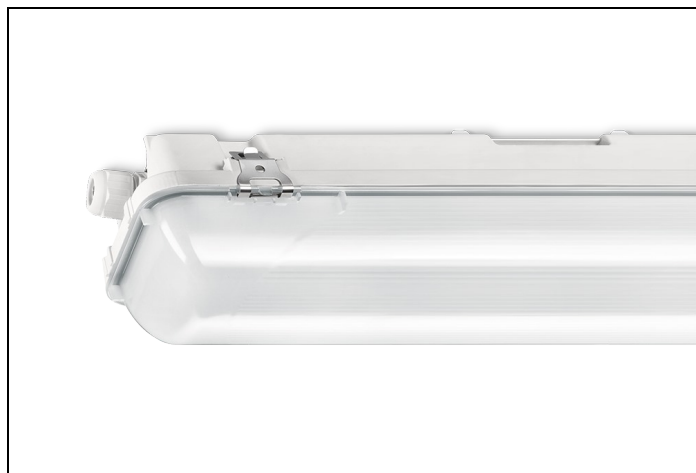

WDO 84 1 4200LM 1250 RVS-OVL

Artikelnummer: 31457040168 EAN-code: 8715182148519

Productinformatie

Huis

Polyester versterkt met glasvezelmat. Reflector van wit gemoffeld plaatstaal. Inclusief geïntegreerde led, standaard in 4000K.

Kap

Diffuus acrylglas. Buitenzijde glad, binnenzijde lengteprisma.
Standaard voorzien van clips noryl, driedelig onverliesbaar.
Inclusief wartel en set plafondbeugels voor klikmontage.

Waterdichte armaturen mogen buiten worden toegepast mits onder een dichte overkapping gemonteerd.

Van dit armatuur is een 3D-model (.rfa) beschikbaar en kunt u eenvoudig aanvragen via projecten@norton.nl

Norton armaturen zijn verkrijgbaar via de elektrotechnische en verlichtingsgroothandel.

L	B	H
1282	101	101

Gerelateerde artikelen

Artikelnummer Omschrijving

90051200 BESCHERMKORF AXP-E/WDO (-SV) L1200