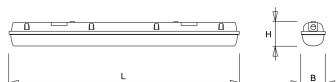

Gerelateerde artikelen

Artikelnummer Omschrijving

90051200 BESCHERMKORF AXP-E/WDO (-SV) L1200