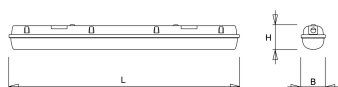

Gerelateerde artikelen

Artikelnummer Omschrijving

90051200 BESCHERMKORF AXP-E/WDO (-SV) L1200