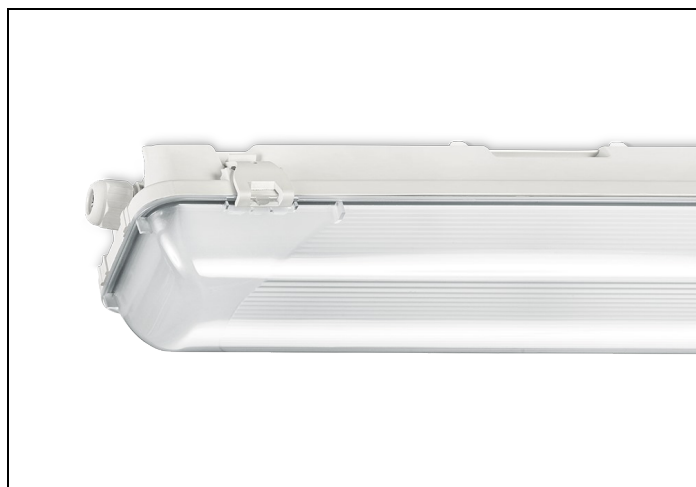

WDO 84 1 3700LM 1550

Artikelnummer: 3145803516 EAN-code: 8715182141954

Productinformatie

Huis

Polyester versterkt met glasvezelmat. Reflector van wit gemoffeld plaatstaal. Inclusief geïntegreerde led, standaard in 4000K.

Kap

Diffuus acrylglas. Buitenzijde glad, binnenzijde lengteprisma.
Standaard voorzien van clips noryl, driedelig onverliesbaar.
Inclusief wartel en set plafondbeugels voor klikmontage.

Waterdichte armaturen mogen buiten worden toegepast mits onder een dichte overkapping gemonteerd.

Norton armaturen zijn verkrijgbaar via de elektrotechnische en verlichtingsgroothandel.

L	B	H
1578	101	101

Gerelateerde artikelen

Artikelnummer Omschrijving

90051500 BESCHERMKORF AXP-E/WDO (-SV) L1500