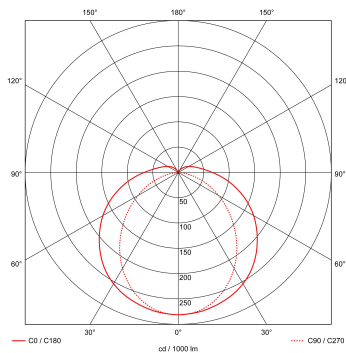

Toepassingsgebieden

- kantoorgebouw
- zorg
- scholen
- retail
- horeca
- entertainment
- woning(bouw)
- distributiecentra / warehousing
- industrie
- kassen
- koeienstallen
- pluimveestallen
- paardenstallen

Lichtdiagram

Technische specificaties

Artikelklasse	Plafond-/wandarmatuur
Serie	WDO
Geschikt voor inbouwmontage	Nee
Geschikt voor opbouwmontage	Ja
Geschikt voor plafondmontage	Ja
Geschikt voor pendelophanging	Ja
Geschikt voor lichtlijnconfiguratie	Nee
Soort verlichtingsarmatuur	Armatuur met kap
Lamptype	LED niet uitwisselbaar
Kleurtemperatuur (K)	4000 tot 4000
Met lichtbron	Ja
Aantal Norton Led Module(s)	1
Geschikt voor aantal lichtbronnen	1
Lamphouder	Overig
Nom. levensduur L80/B10 bij 25 °C (h)	50000
Max. systeemvermogen (W)	28
Effectieve lichtstroom volgens IEC 62722-2-1 (lm)	3700
Specifieke lichtstroom armatuur (lm/W)	132
Vermogensfactor	0.95
Lichtkleur	Wit
Kleurweergave-index	80-89
Kleur consistentie (McAdam ellips)	SDCM3
CRI >	80
Geschikt voor wandmontage	Ja