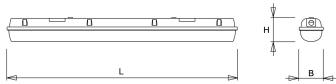

Toepassingsgebieden

- kantoorgebouw
- zorg
- scholen
- retail
- horeca
- entertainment
- woning(bouw)
- distributiecentra / warehousing
- industrie
- kassen
- koeienstallen
- pluimveestallen
- paardenstallen