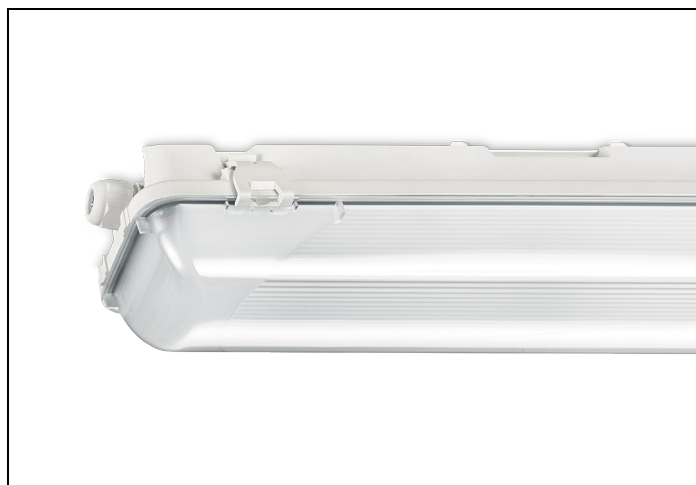

WDO 84 1 3700LM 1550 DVB-3F

Artikelnummer: 31458035160003 EAN-code: 8715182178660

Productinformatie

Huis

Polyester versterkt met glasvezelmat. Reflector van wit gemoffeld plaatstaal. Inclusief geïntegreerde led, standaard in 4000K.

Kap

Diffuus acrylglas. Buitenzijde glad, binnenzijde lengteprisma. Standaard voorzien van clips noryl, driedelig onverliesbaar. Inclusief wartel en set plafondbeugels voor klikmontage.

Waterdichte armaturen mogen buiten worden toegepast mits onder een dichte overkapping gemonteerd.

Norton armaturen zijn verkrijgbaar via de elektrotechnische en verlichtingsgroothandel.

L	B	H
1578	101	101