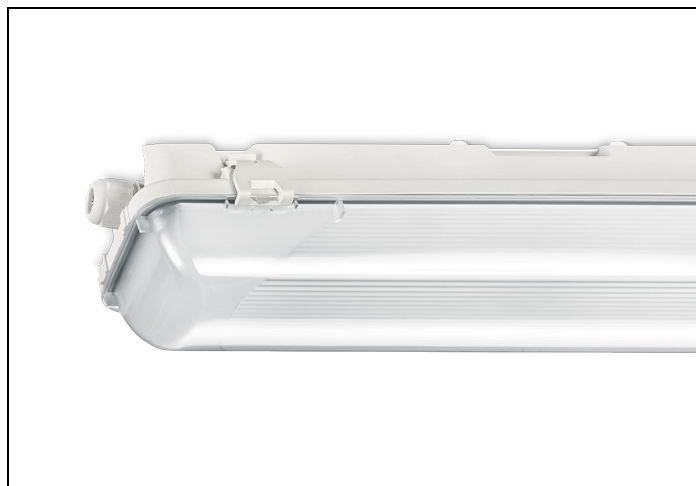

WDO 84 1 3700LM 1550 DVB-3F

Artikelnummer: 31458035160003 EAN-code: 8715182178660

Productinformatie

Huis

Polyester versterkt met glasvezelmat. Reflector van wit gemoffeld plaatstaal. Inclusief geïntegreerde led, standaard in 4000K.

Kap

Diffuus acrylglas. Buitenzijde glad, binnenzijde lengteprisma.
Standaard voorzien van clips noryl, driedelig onverliesbaar.
Inclusief wartel en set plafondbeugels voor klikmontage.

Waterdichte armaturen mogen buiten worden toegepast mits onder een dichte overkapping gemonteerd.

Van dit armatuur is een 3D-model (.rfa) beschikbaar en kunt u eenvoudig aanvragen via projecten@norton.nl

Norton armaturen zijn verkrijgbaar via de elektrotechnische en verlichtingsgroothandel.

L	B	H
1578	101	101