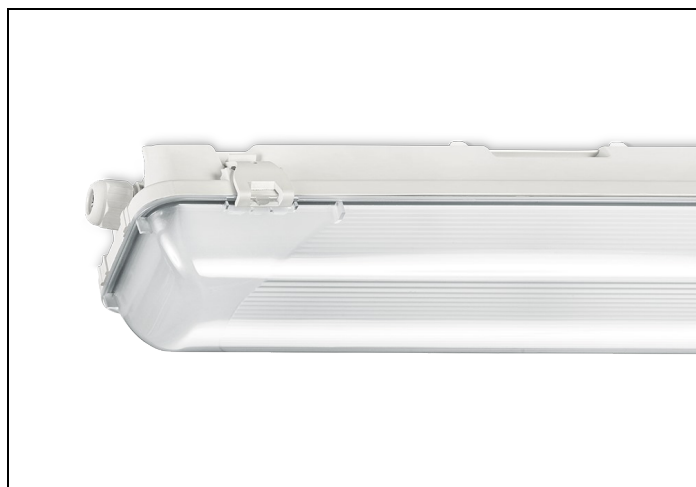

WDO 84 1 3700LM 1550 BM SCH

Artikelnummer: 31458035160053 EAN-code: 8715182159690

Productinformatie

Huis

Polyester versterkt met glasvezelmat. Reflector van wit gemoffeld plaatstaal. Inclusief geïntegreerde led, standaard in 4000K.

Kap

Diffuus acrylglas. Buitenzijde glad, binnenzijde lengteprisma.
Standaard voorzien van clips noryl, driedelig onverliesbaar.
Inclusief wartel en set plafondbeugels voor klikmontage.

Waterdichte armaturen mogen buiten worden toegepast mits onder een dichte overkapping gemonteerd.

Norton armaturen zijn verkrijgbaar via de elektrotechnische en verlichtingsgroothandel.

L	B	H
1578	101	101

Gerelateerde artikelen

Artikelnummer Omschrijving

90051500 BESCHERMKORF AXP-E/WDO (-SV) L1500