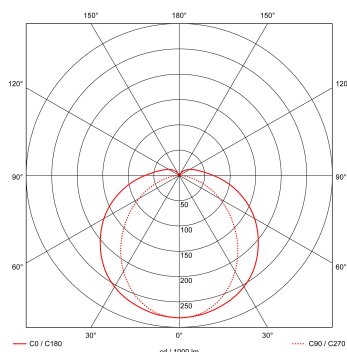

Toepassingsgebieden

- kantoorgebouw
- zorg
- scholen
- retail
- horeca
- entertainment
- woning(bouw)
- distributiecentra / warehousing
- industrie
- kassen
- koeienstallen
- pluimveestallen
- paardenstallen

Lichtdiagram

Technische specificaties

Artikelklasse	Plafond-/wandarmatuur
Serie	WDO
Geschikt voor inbouwmontage	Nee
Geschikt voor opbouwmontage	Ja
Geschikt voor plafondmontage	Ja
Geschikt voor pendelophanging	Ja
Geschikt voor lichtlijnconfiguratie	Nee
Soort verlichtingsarmatuur	Armatuur met kap
Lamptype	LED niet uitwisselbaar
Kleurtemperatuur (K)	4000 tot 4000
Met lichtbron	Ja
Aantal Norton Led Module(s)	1
Geschikt voor aantal lichtbronnen	1
Lamphouder	Overig
Nom. levensduur L80/B10 bij 25 °C (h)	50000
Max. systeemvermogen (W)	28
Effectieve lichtstroom volgens IEC 62722-2-1 (lm)	3700
Specifieke lichtstroom armatuur (lm/W)	132
Vermogensfactor	0.95
Lichtkleur	Wit
Kleurweergave-index	80-89
Kleur consistentie (McAdam ellips)	SDCM3
CRI >	80
Geschikt voor wandmontage	Ja