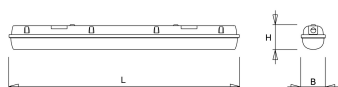

Gerelateerde artikelen

Artikelnummer Omschrijving

90051500 BESCHERMKORF AXP-E/WDO (-SV) L1500