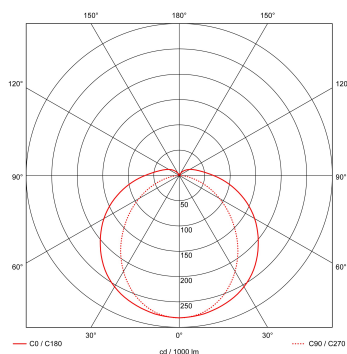

Toepassingsgebieden

- kantoorgebouw
- zorg
- scholen
- retail
- horeca
- entertainment
- woning(bouw)
- distributiecentra / warehousing
- industrie
- kassen
- koeienstallen
- pluimveestallen
- paardenstallen

Lichtdiagram

Technische specificaties

Artikelklasse	Plafond-/wandarmatuur
Serie	WDO
Geschikt voor inbouwmontage	Nee
Geschikt voor opbouwmontage	Ja
Geschikt voor plafondmontage	Ja
Geschikt voor pendelophanging	Ja
Geschikt voor lichtlijnconfiguratie	Nee
Soort verlichtingsarmatuur	Armatuur met kap
Lamptype	LED niet uitwisselbaar
Kleurtemperatuur (K)	4000 tot 4000
Met lichtbron	Ja
Aantal Norton Led Module(s)	1
Geschikt voor aantal lichtbronnen	1
Lamphouder	Overig
Nom. levensduur L80/B10 bij 25 °C (h)	50000
Max. systeemvermogen (W)	28
Effectieve lichtstroom volgens IEC 62722-2-1 (lm)	3700
Specifieke lichtstroom armatuur (lm/W)	130
Vermogensfactor	0.95
Lichtkleur	Wit
Kleurweergave-index	80-89
Kleur consistentie (McAdam ellips)	SDCM3
CRI >	80
Geschikt voor wandmontage	Ja