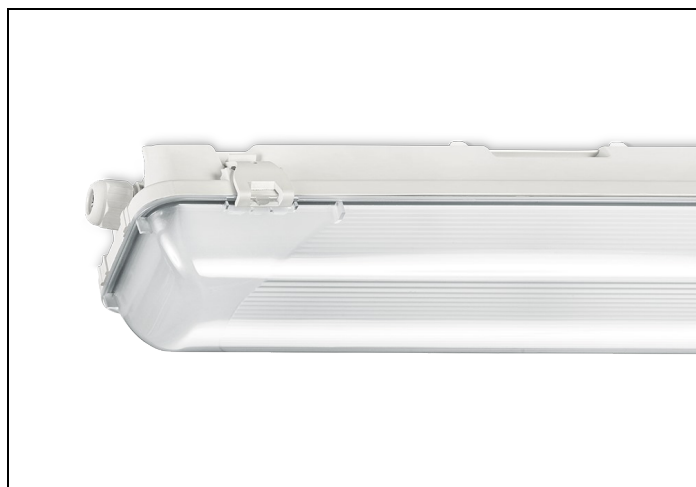

WDO 84 1 3700LM 1550 NOOD DVB-3F

Artikelnummer: 31458035160503 EAN-code: 8715182163291

Productinformatie

Huis

Polyester versterkt met glasvezelmat. Reflector van wit gemoffeld plaatstaal. Inclusief geïntegreerde led, standaard in 4000K.

Kap

Diffuus acrylglas. Buitenzijde glad, binnenzijde lengteprisma.
Standaard voorzien van clips noryl, driedelig onverliesbaar.
Inclusief wartel en set plafondbeugels voor klikmontage.

Waterdichte armaturen mogen buiten worden toegepast mits onder een dichte overkapping gemonteerd.

Norton armaturen zijn verkrijgbaar via de elektrotechnische en verlichtingsgroothandel.

L	B	H
1578	101	101

Gerelateerde artikelen

Artikelnummer Omschrijving

90051500 BESCHERMKORF AXP-E/WDO (-SV) L1500