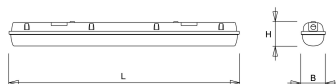

Gerelateerde artikelen

Artikelnummer Omschrijving

90051500 BESCHERMKORF AXP-E/WDO (-SV) L1500