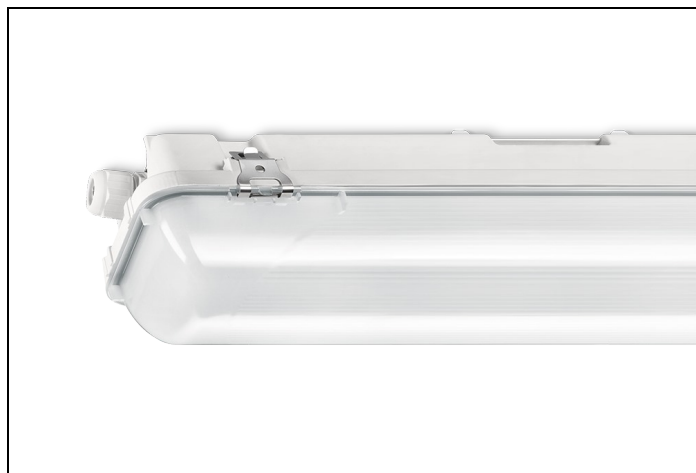

WDO 84 1 3700LM 1550 RVS-OVL DVB

Artikelnummer: 31458035168001 EAN-code: 8715182146454

Productinformatie

Huis

Polyester versterkt met glasvezelmat. Reflector van wit gemoffeld plaatstaal. Inclusief geïntegreerde led, standaard in 4000K.

Kap

Diffuus acrylglas. Buitenzijde glad, binnenzijde lengteprisma.
Standaard voorzien van clips noryl, driedelig onverliesbaar.
Inclusief wartel en set plafondbeugels voor klikmontage.

Waterdichte armaturen mogen buiten worden toegepast mits onder een dichte overkapping gemonteerd.

Van dit armatuur is een 3D-model (.rfa) beschikbaar en kunt u eenvoudig aanvragen via projecten@norton.nl

Norton armaturen zijn verkrijgbaar via de elektrotechnische en verlichtingsgroothandel.

L	B	H
1578	101	101

Gerelateerde artikelen

Artikelnummer Omschrijving

90051500 BESCHERMKORF AXP-E/WDO (-SV) L1500