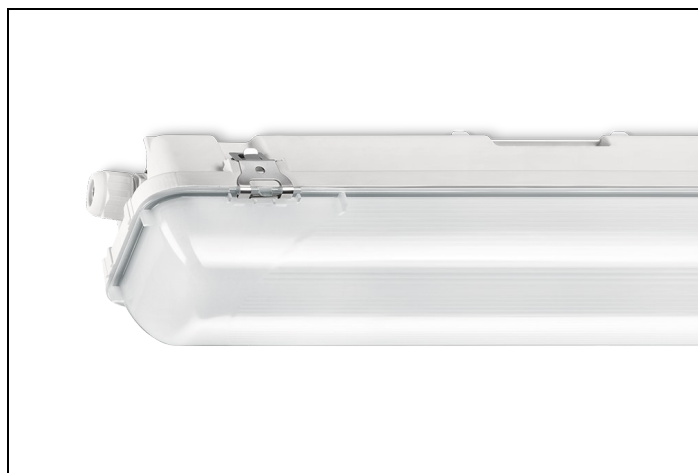

WDO 84 1 3700LM 1550 RVS-OVL DVB

Artikelnummer: 31458035168001 EAN-code: 8715182146454

Productinformatie

Huis

Polyester versterkt met glasvezelmat. Reflector van wit gemoffeld plaatstaal. Inclusief geïntegreerde led, standaard in 4000K.

Kap

Diffuus acrylglas. Buitenzijde glad, binnenzijde lengteprisma.
Standaard voorzien van clips noryl, driedelig onverliesbaar.
Inclusief wartel en set plafondbeugels voor klikmontage.

Waterdichte armaturen mogen buiten worden toegepast mits onder een dichte overkapping gemonteerd.

Norton armaturen zijn verkrijgbaar via de elektrotechnische en verlichtingsgroothandel.

L	B	H
1578	101	101

Gerelateerde artikelen

Artikelnummer Omschrijving

90051500 BESCHERMKORF AXP-E/WDO (-SV) L1500