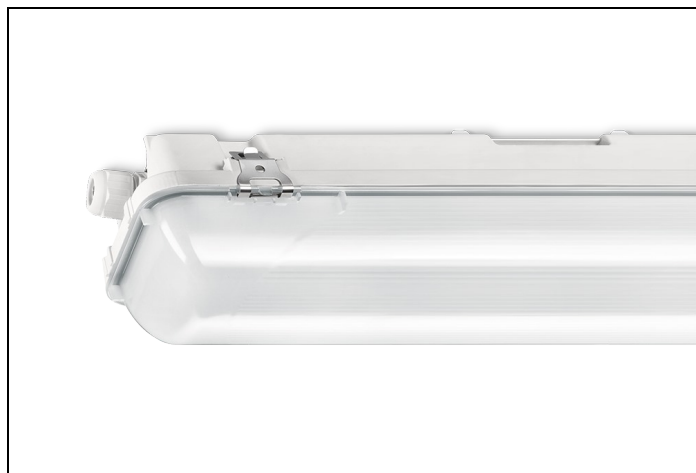

WDO 84 1 3700LM 1550 RVS-OVL DVB-3F

Artikelnummer: 31458035168003 EAN-code: 8715182178264

Productinformatie

Huis

Polyester versterkt met glasvezelmat. Reflector van wit gemoffeld plaatstaal. Inclusief geïntegreerde led, standaard in 4000K.

Kap

Diffuus acrylglas. Buitenzijde glad, binnenzijde lengteprisma.
Standaard voorzien van clips noryl, driedelig onverliesbaar.
Inclusief wartel en set plafondbeugels voor klikmontage.

Waterdichte armaturen mogen buiten worden toegepast mits onder een dichte overkapping gemonteerd.

Van dit armatuur is een 3D-model (.rfa) beschikbaar en kunt u eenvoudig aanvragen via projecten@norton.nl

Norton armaturen zijn verkrijgbaar via de elektrotechnische en verlichtingsgroothandel.

L	B	H
1578	101	101