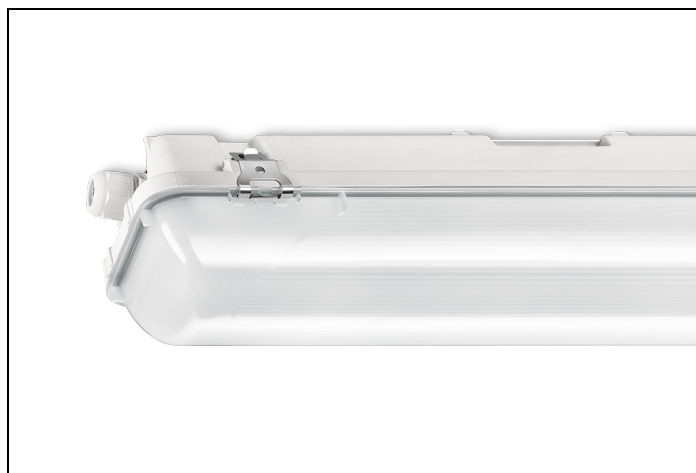

WDO 84 1 3700LM 1550 RVS-OVL DVB-3F

Artikelnummer: 31458035168003 EAN-code: 8715182178264

Productinformatie

Huis

Polyester versterkt met glasvezelmat. Reflector van wit gemoffeld plaatstaal. Inclusief geïntegreerde led, standaard in 4000K.

Kap

Diffuus acrylglas. Buitenzijde glad, binnenzijde lengteprisma.
Standaard voorzien van clips noryl, driedelig onverliesbaar.
Inclusief wartel en set plafondbeugels voor klikmontage.

Waterdichte armaturen mogen buiten worden toegepast mits onder een dichte overkapping gemonteerd.

Norton armaturen zijn verkrijgbaar via de elektrotechnische en verlichtingsgroothandel.

L	B	H
1578	101	101