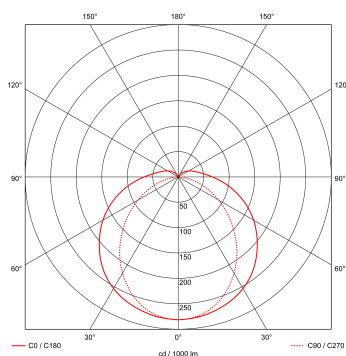

Lichtdiagram

Technische specificaties

Artikelklasse	Plafond-/wandarmatuur
Serie	WDO
Geschikt voor inbouwmontage	Nee
Geschikt voor opbouwmontage	Ja
Geschikt voor plafondmontage	Ja
Geschikt voor pendelophanging	Ja
Geschikt voor lichtlijnconfiguratie	Nee
Soort verlichtingsarmatuur	Armatuur met kap
Lamptype	LED niet uitwisselbaar
Kleurtemperatuur (K)	4000 tot 4000
Met lichtbron	Ja
Aantal Norton Led Module(s)	1
Geschikt voor aantal lichtbronnen	1
Lamphouder	Overig
Nom. levensduur L80/B10 bij 25 °C (h)	50000
Max. systeemvermogen (W)	28
Effectieve lichtstroom volgens IEC 62722-2-1 (lm)	3700
Specifieke lichtstroom armatuur (lm/W)	130
Vermogensfactor	0.95
Lichtkleur	Wit
Kleurweergave-index	80-89
Kleur consistentie (McAdam ellips)	SDCM3
CRI >	80
Geschikt voor wandmontage	Ja