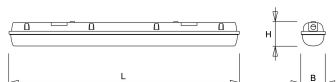

Gerelateerde artikelen

Artikelnummer Omschrijving

90051500 BESCHERMKORF AXP-E/WDO (-SV) L1500