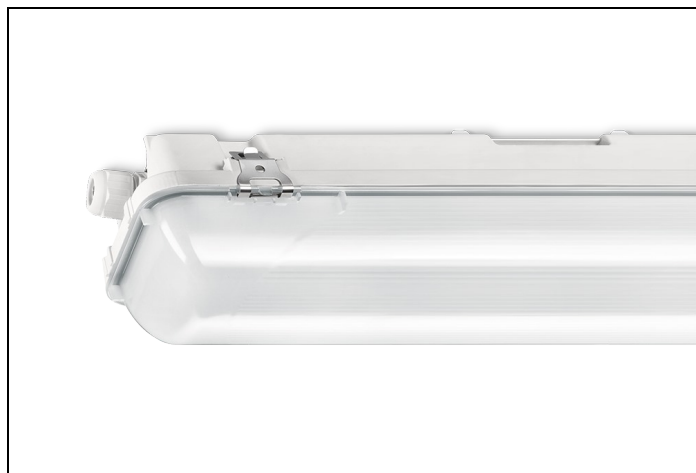

WDO 84 1 3700LM 1550 RVS-OVL NOOD

Artikelnummer: 314580351685 EAN-code: 8715182166735

Productinformatie

Huis

Polyester versterkt met glasvezelmat. Reflector van wit gemoffeld plaatstaal. Inclusief geïntegreerde led, standaard in 4000K.

Kap

Diffuus acrylglas. Buitenzijde glad, binnenzijde lengteprisma.
Standaard voorzien van clips noryl, driedelig onverliesbaar.
Inclusief wartel en set plafondbeugels voor klikmontage.

Waterdichte armaturen mogen buiten worden toegepast mits onder een dichte overkapping gemonteerd.

Van dit armatuur is een 3D-model (.rfa) beschikbaar en kunt u eenvoudig aanvragen via projecten@norton.nl

Norton armaturen zijn verkrijgbaar via de elektrotechnische en verlichtingsgroothandel.

L	B	H
1578	101	101

Gerelateerde artikelen

Artikelnummer Omschrijving

90051500 BESCHERMKORF AXP-E/WDO (-SV) L1500