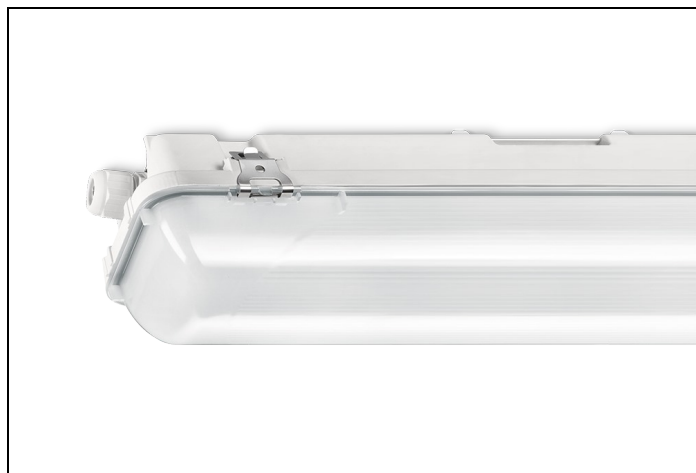

WDO 84 1 3700LM 1550 DALI RVS-OVL

Artikelnummer: 31458035268 EAN-code: 8715182164502

Productinformatie

Huis

Polyester versterkt met glasvezelmat. Reflector van wit gemoffeld plaatstaal. Inclusief geïntegreerde led, standaard in 4000K.

Kap

Diffuus acrylglas. Buitenzijde glad, binnenzijde lengteprisma.
Standaard voorzien van clips noryl, driedelig onverliesbaar.
Inclusief wartel en set plafondbeugels voor klikmontage.

Waterdichte armaturen mogen buiten worden toegepast mits onder een dichte overkapping gemonteerd.

Van dit armatuur is een 3D-model (.rfa) beschikbaar en kunt u eenvoudig aanvragen via projecten@norton.nl

Norton armaturen zijn verkrijgbaar via de elektrotechnische en verlichtingsgroothandel.

L	B	H
1578	101	101

Gerelateerde artikelen

Artikelnummer Omschrijving

90051500 BESCHERMKORF AXP-E/WDO (-SV) L1500