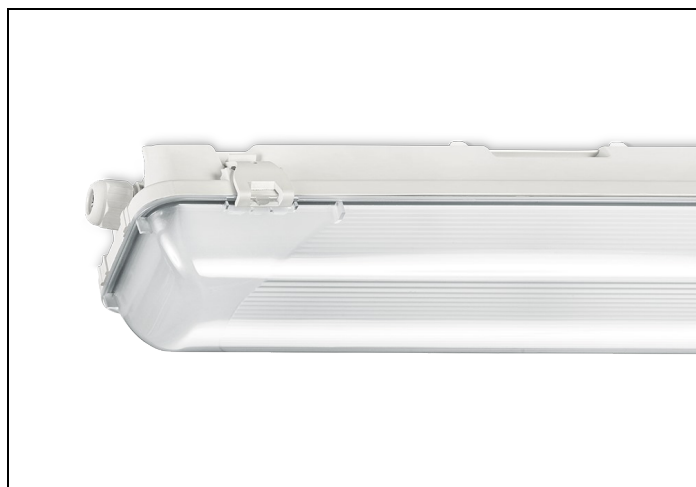

WDO 84 1 6300LM 1550

Artikelnummer: 3145806016 EAN-code: 8715182141961

Productinformatie

Huis

Polyester versterkt met glasvezelmat. Reflector van wit gemoffeld plaatstaal. Inclusief geïntegreerde led, standaard in 4000K.

Kap

Diffuus acrylglas. Buitenzijde glad, binnenzijde lengteprisma.
Standaard voorzien van clips noryl, driedelig onverliesbaar.
Inclusief wartel en set plafondbeugels voor klikmontage.

Waterdichte armaturen mogen buiten worden toegepast mits onder een dichte overkapping gemonteerd.

Norton armaturen zijn verkrijgbaar via de elektrotechnische en verlichtingsgroothandel.

L	B	H
1578	101	101

Gerelateerde artikelen

Artikelnummer Omschrijving

90051500 BESCHERMKORF AXP-E/WDO (-SV) L1500