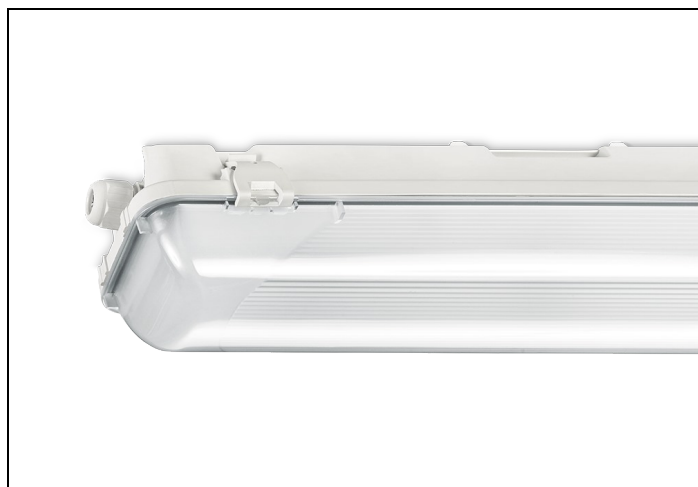

WDO 84 1 6300LM 1550 DVB-3F

Artikelnummer: 31458060160003 EAN-code: 8715182144870

Productinformatie

Huis

Polyester versterkt met glasvezelmat. Reflector van wit gemoffeld plaatstaal. Inclusief geïntegreerde led, standaard in 4000K.

Kap

Diffuus acrylglas. Buitenzijde glad, binnenzijde lengteprisma.
Standaard voorzien van clips noryl, driedelig onverliesbaar.
Inclusief wartel en set plafondbeugels voor klikmontage.

Waterdichte armaturen mogen buiten worden toegepast mits onder een dichte overkapping gemonteerd.

Norton armaturen zijn verkrijgbaar via de elektrotechnische en verlichtingsgroothandel.

L	B	H
1578	101	101

Gerelateerde artikelen

Artikelnummer Omschrijving

90051500 BESCHERMKORF AXP-E/WDO (-SV) L1500