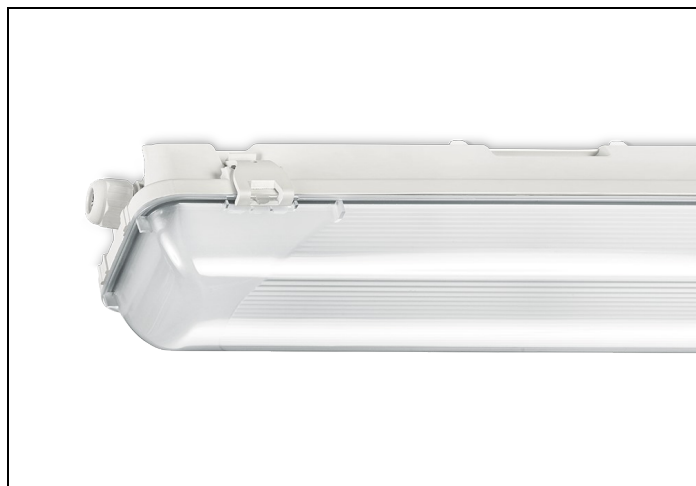

WDO 84 1 6300LM 1550 DVB-3F

Artikelnummer: 31458060160003 EAN-code: 8715182144870

Productinformatie

Huis

Polyester versterkt met glasvezelmat. Reflector van wit gemoffeld plaatstaal. Inclusief geïntegreerde led, standaard in 4000K.

Kap

Diffuus acrylglas. Buitenzijde glad, binnenzijde lengteprisma.
Standaard voorzien van clips noryl, driedelig onverliesbaar.
Inclusief wartel en set plafondbeugels voor klikmontage.

Waterdichte armaturen mogen buiten worden toegepast mits onder een dichte overkapping gemonteerd.

Van dit armatuur is een 3D-model (.rfa) beschikbaar en kunt u eenvoudig aanvragen via projecten@norton.nl

Norton armaturen zijn verkrijgbaar via de elektrotechnische en verlichtingsgroothandel.

L	B	H
1578	101	101

Gerelateerde artikelen

Artikelnummer Omschrijving

90051500 BESCHERMKORF AXP-E/WDO (-SV) L1500