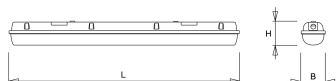

Gerelateerde artikelen

Artikelnummer Omschrijving

90051500 BESCHERMKORF AXP-E/WDO (-SV) L1500