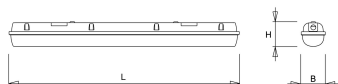

Gerelateerde artikelen

Artikelnummer Omschrijving

90051500 BESCHERMKORF AXP-E/WDO (-SV) L1500