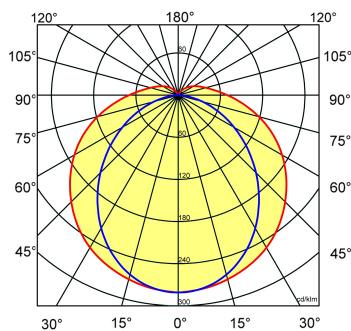

Lichtdiagram

Technische specificaties

| | |
|---|------------------------|
| Artikelklasse | Plafond-/wandarmatuur |
| Serie | WDO |
| Geschikt voor inbouwmontage | Nee |
| Geschikt voor opbouwmontage | Ja |
| Geschikt voor plafondmontage | Ja |
| Geschikt voor pendelophanging | Ja |
| Geschikt voor lichtlijnconfiguratie | Nee |
| Soort verlichtingsarmatuur | Armatuur met kap |
| Lamptype | LED niet uitwisselbaar |
| Kleurtemperatuur (K) | 4000 tot 4000 |
| Met lichtbron | Ja |
| Aantal Norton Led Module(s) | 1 |
| Geschikt voor aantal lichtbronnen | 1 |
| Lamphouder | Overig |
| Nom. levensduur L80/B10 bij 25 °C (h) | 50000 |
| Max. systeemvermogen (W) | 50 |
| Effectieve lichtstroom volgens IEC 62722-2-1 (lm) | 6300 |
| Specifieke lichtstroom armatuur (lm/W) | 126 |
| Vermogensfactor | 0.95 |
| Lichtkleur | Wit |
| Kleurweergave-index | 80-89 |
| Kleur consistentie (McAdam ellips) | SDCM3 |
| CRI > | 80 |
| Geschikt voor wandmontage | Ja |
| Nom. omgevingstemperatuur volgens IEC62722-2-1 (°C) | -20 tot 35 |