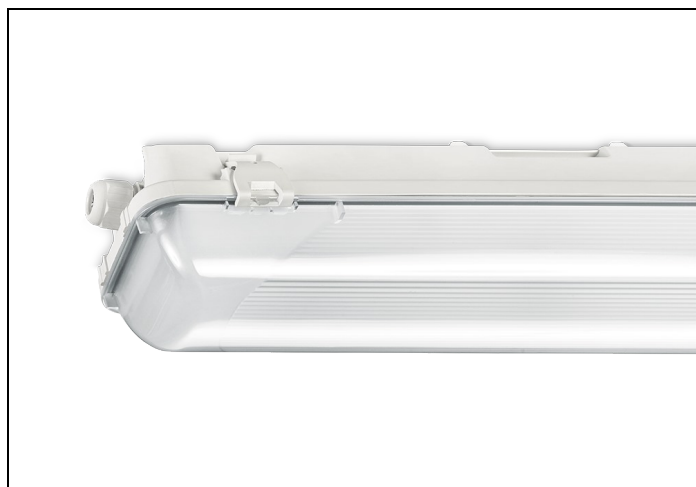

WDO 84 1 6300LM 1550 NOOD BM SCH

Artikelnummer: 31458060160553 EAN-code: 8715182153520

Productinformatie

Huis

Polyester versterkt met glasvezelmat. Reflector van wit gemoffeld plaatstaal. Inclusief geïntegreerde led, standaard in 4000K.

Kap

Diffuus acrylglas. Buitenzijde glad, binnenzijde lengteprisma.
Standaard voorzien van clips noryl, driedelig onverliesbaar.
Inclusief wartel en set plafondbeugels voor klikmontage.

Waterdichte armaturen mogen buiten worden toegepast mits onder een dichte overkapping gemonteerd.

Norton armaturen zijn verkrijgbaar via de elektrotechnische en verlichtingsgroothandel.

L	B	H
1578	101	101

Gerelateerde artikelen

Artikelnummer Omschrijving

90051500 BESCHERMKORF AXP-E/WDO (-SV) L1500