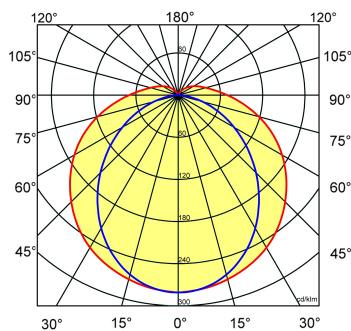

Toepassingsgebieden

- kantoorgebouw
- zorg
- scholen
- retail
- horeca
- entertainment
- woning(bouw)
- distributiecentra / warehousing
- industrie
- kassen
- koeienstallen
- pluimveestallen
- paardenstallen

Lichtdiagram

Technische specificaties

Artikelklasse	Plafond-/wandarmatuur
Serie	WDO
Geschikt voor inbouwmontage	Nee
Geschikt voor opbouwmontage	Ja
Geschikt voor plafondmontage	Ja
Geschikt voor pendelophanging	Ja
Geschikt voor lichtlijnconfiguratie	Nee
Soort verlichtingsarmatuur	Armatuur met kap
Lamptype	LED niet uitwisselbaar
Kleurtemperatuur (K)	4000 tot 4000
Met lichtbron	Ja
Aantal Norton Led Module(s)	1
Geschikt voor aantal lichtbronnen	1
Lamphouder	Overig
Nom. levensduur L80/B10 bij 25 °C (h)	50000
Max. systeemvermogen (W)	50
Effectieve lichtstroom volgens IEC 62722-2-1 (lm)	6300
Specifieke lichtstroom armatuur (lm/W)	126
Vermogensfactor	0.95
Lichtkleur	Wit
Kleurweergave-index	80-89
Kleur consistentie (McAdam ellips)	SDCM3
CRI >	80
Geschikt voor wandmontage	Ja
Nom. omgevingstemperatuur volgens IEC62722-2-1 (°C)	-20 tot 35