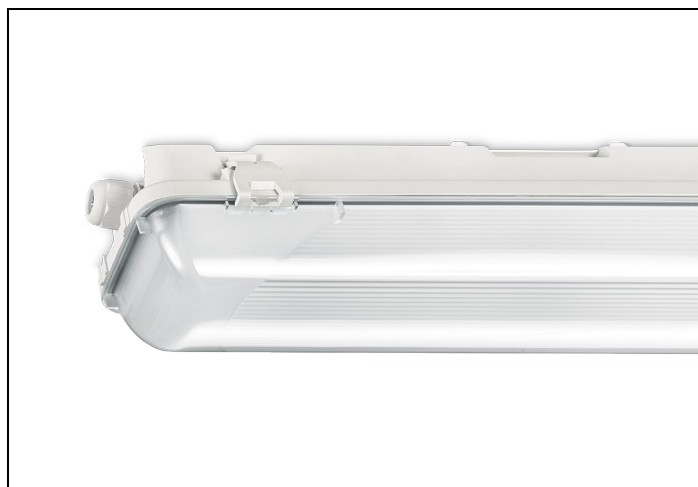

WDO 84 1 6300LM 1550 3P CON

Artikelnummer: 31458060162 EAN-code: 8715182151939

Productinformatie

Huis

Polyester versterkt met glasvezelmat. Reflector van wit gemoffeld plaatstaal. Inclusief geïntegreerde led, standaard in 4000K.

Kap

Diffuus acrylglas. Buitenzijde glad, binnenzijde lengteprisma.
Standaard voorzien van clips noryl, driedelig onverliesbaar.
Inclusief wartel en set plafondbeugels voor klikmontage.

Waterdichte armaturen mogen buiten worden toegepast mits onder een dichte overkapping gemonteerd.

Norton armaturen zijn verkrijgbaar via de elektrotechnische en verlichtingsgroothandel.

L	B	H
1578	101	101

Gerelateerde artikelen

Artikelnummer Omschrijving

90051500   BESCHERMKORF AXP-E/WDO (-SV) L1500