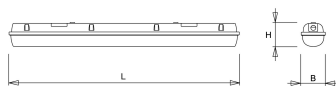

Gerelateerde artikelen

Artikelnummer Omschrijving

90051500 BESCHERMKORF AXP-E/WDO (-SV) L1500