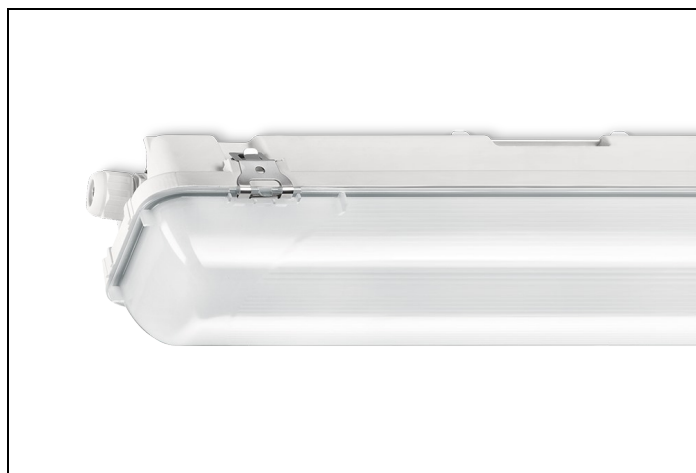

WDO 84 1 6300LM 1550 RVS-OVL

Artikelnummer: 31458060168 EAN-code: 8715182145495

Productinformatie

Huis

Polyester versterkt met glasvezelmat. Reflector van wit gemoffeld plaatstaal. Inclusief geïntegreerde led, standaard in 4000K.

Kap

Diffuus acrylglas. Buitenzijde glad, binnenzijde lengteprisma.
Standaard voorzien van clips noryl, driedelig onverliesbaar.
Inclusief wartel en set plafondbeugels voor klikmontage.

Waterdichte armaturen mogen buiten worden toegepast mits onder een dichte overkapping gemonteerd.

Norton armaturen zijn verkrijgbaar via de elektrotechnische en verlichtingsgroothandel.

L	B	H
1578	101	101

Gerelateerde artikelen

Artikelnummer Omschrijving

90051500 BESCHERMKORF AXP-E/WDO (-SV) L1500