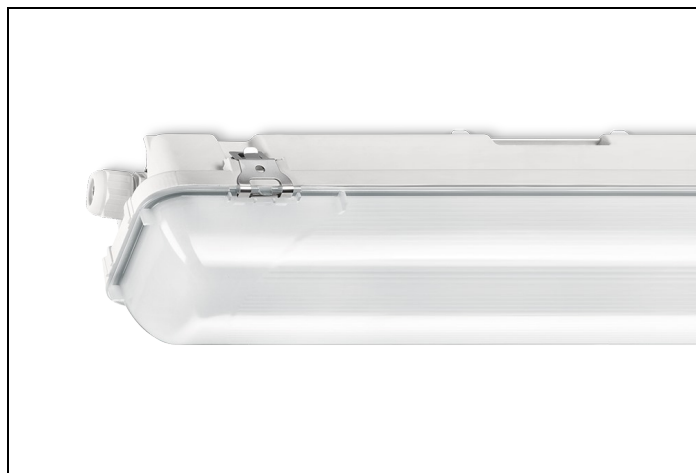

WDO 84 1 6300LM 1550 RVS-OVL DVB

Artikelnummer: 31458060168001 EAN-code: 8715182146461

Productinformatie

Huis

Polyester versterkt met glasvezelmat. Reflector van wit gemoffeld plaatstaal. Inclusief geïntegreerde led, standaard in 4000K.

Kap

Diffuus acrylglas. Buitenzijde glad, binnenzijde lengteprisma.
Standaard voorzien van clips noryl, driedelig onverliesbaar.
Inclusief wartel en set plafondbeugels voor klikmontage.

Waterdichte armaturen mogen buiten worden toegepast mits onder een dichte overkapping gemonteerd.

Van dit armatuur is een 3D-model (.rfa) beschikbaar en kunt u eenvoudig aanvragen via projecten@norton.nl

Norton armaturen zijn verkrijgbaar via de elektrotechnische en verlichtingsgroothandel.

L	B	H
1578	101	101

Gerelateerde artikelen

Artikelnummer Omschrijving

90051500 BESCHERMKORF AXP-E/WDO (-SV) L1500