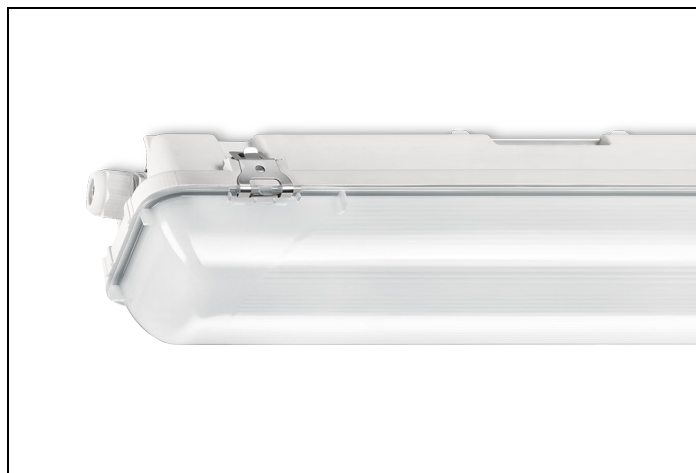

WDO 84 1 6300LM 1550 RVS-OVL NOOD

Artikelnummer: 314580601685 EAN-code: 8715182153414

Productinformatie

Huis

Polyester versterkt met glasvezelmat. Reflector van wit gemoffeld plaatstaal. Inclusief geïntegreerde led, standaard in 4000K.

Kap

Diffuus acrylglas. Buitenzijde glad, binnenzijde lengteprisma.
Standaard voorzien van clips noryl, driedelig onverliesbaar.
Inclusief wartel en set plafondbeugels voor klikmontage.

Waterdichte armaturen mogen buiten worden toegepast mits onder een dichte overkapping gemonteerd.

Van dit armatuur is een 3D-model (.rfa) beschikbaar en kunt u eenvoudig aanvragen via projecten@norton.nl

Norton armaturen zijn verkrijgbaar via de elektrotechnische en verlichtingsgroothandel.

L	B	H
1578	101	101

Gerelateerde artikelen

Artikelnummer Omschrijving

90051500   BESCHERMKORF AXP-E/WDO (-SV) L1500