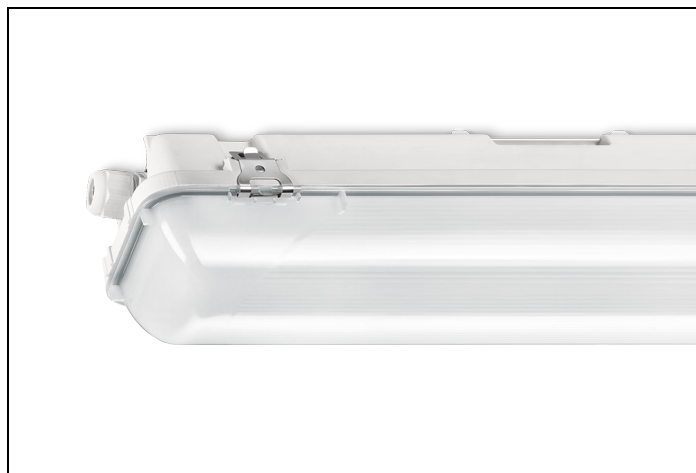

WDO 84 1 6300LM 1550 RVS-O ND DVB3F

Artikelnummer: 31458060168503 EAN-code: 8715182162010

Productinformatie

Huis

Polyester versterkt met glasvezelmat. Reflector van wit gemoffeld plaatstaal. Inclusief geïntegreerde led, standaard in 4000K.

Kap

Diffuus acrylglas. Buitenzijde glad, binnenzijde lengteprisma.
Standaard voorzien van clips noryl, driedelig onverliesbaar.
Inclusief wartel en set plafondbeugels voor klikmontage.

Waterdichte armaturen mogen buiten worden toegepast mits onder een dichte overkapping gemonteerd.

Van dit armatuur is een 3D-model (.rfa) beschikbaar en kunt u eenvoudig aanvragen via projecten@norton.nl

Norton armaturen zijn verkrijgbaar via de elektrotechnische en verlichtingsgroothandel.

L	B	H
1578	101	101

Gerelateerde artikelen

Artikelnummer Omschrijving

90051500 BESCHERMKORF AXP-E/WDO (-SV) L1500