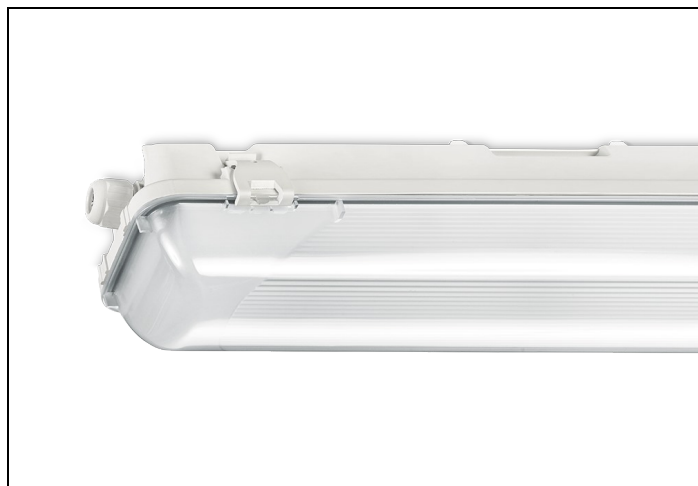

WDO 84 1 6300LM 1550 1-10V

Artikelnummer: 3145806046 EAN-code: 8715182152370

Productinformatie

Huis

Polyester versterkt met glasvezelmat. Reflector van wit gemoffeld plaatstaal. Inclusief geïntegreerde led, standaard in 4000K.

Kap

Diffuus acrylglas. Buitenzijde glad, binnenzijde lengteprisma.
Standaard voorzien van clips noryl, driedelig onverliesbaar.
Inclusief wartel en set plafondbeugels voor klikmontage.

Waterdichte armaturen mogen buiten worden toegepast mits onder een dichte overkapping gemonteerd.

Van dit armatuur is een 3D-model (.rfa) beschikbaar en kunt u eenvoudig aanvragen via projecten@norton.nl

Norton armaturen zijn verkrijgbaar via de elektrotechnische en verlichtingsgroothandel.

L	B	H
1578	101	101

Gerelateerde artikelen

Artikelnummer Omschrijving

90051500 BESCHERMKORF AXP-E/WDO (-SV) L1500