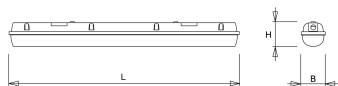

Gerelateerde artikelen

Artikelnummer Omschrijving

90051500 BESCHERMKORF AXP-E/WDO (-SV) L1500