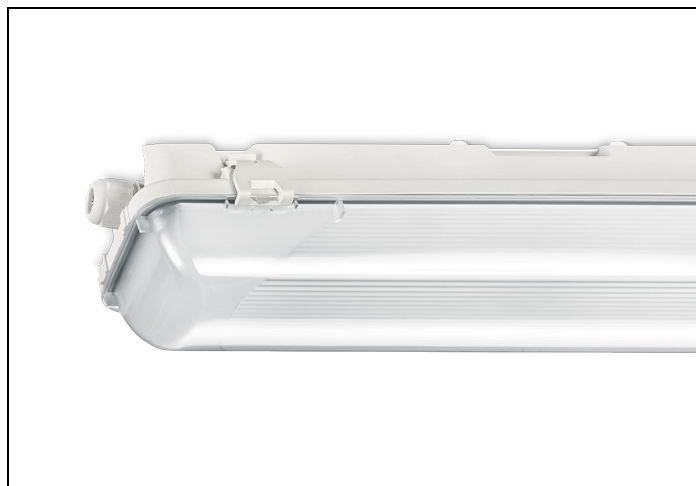

WDO 865 1 6300LM 1550 DVB-3F

Artikelnummer: 31458063170003 EAN-code: 8715182159416

Productinformatie

Huis

Polyester versterkt met glasvezelmat. Reflector van wit gemoffeld plaatstaal. Inclusief geïntegreerde led, standaard in 4000K.

Kap

Diffuus acrylglas. Buitenzijde glad, binnenzijde lengteprisma.
Standaard voorzien van clips noryl, driedelig onverliesbaar.
Inclusief wartel en set plafondbeugels voor klikmontage.

Waterdichte armaturen mogen buiten worden toegepast mits onder een dichte overkapping gemonteerd.

Van dit armatuur is een 3D-model (.rfa) beschikbaar en kunt u eenvoudig aanvragen via projecten@norton.nl

Norton armaturen zijn verkrijgbaar via de elektrotechnische en verlichtingsgroothandel.

L	B	H
1578	101	101

Gerelateerde artikelen

Artikelnummer Omschrijving

90051500 BESCHERMKORF AXP-E/WDO (-SV) L1500