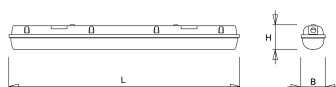

Gerelateerde artikelen

Artikelnummer Omschrijving

90051500 BESCHERMKORF AXP-E/WDO (-SV) L1500