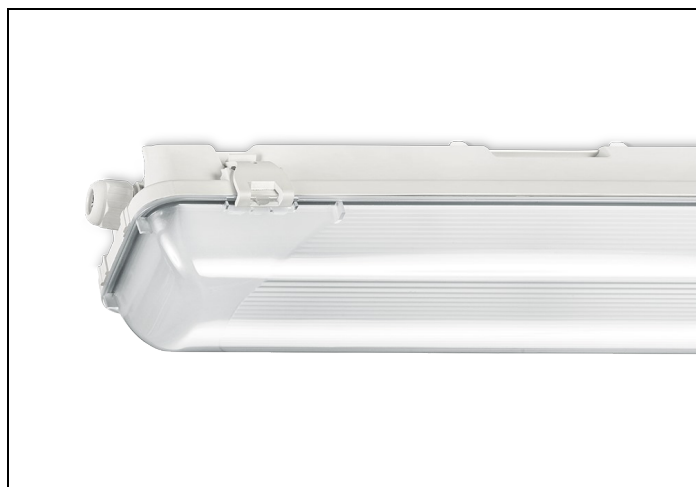

WDO 84 1 7900LM 1550 DVB

Artikelnummer: 31458075160001 EAN-code: 8715182145013

Productinformatie

Huis

Polyester versterkt met glasvezelmat. Reflector van wit gemoffeld plaatstaal. Inclusief geïntegreerde led, standaard in 4000K.

Kap

Diffuus acrylglas. Buitenzijde glad, binnenzijde lengteprisma.
Standaard voorzien van clips noryl, driedelig onverliesbaar.
Inclusief wartel en set plafondbeugels voor klikmontage.

Waterdichte armaturen mogen buiten worden toegepast mits onder een dichte overkapping gemonteerd.

Norton armaturen zijn verkrijgbaar via de elektrotechnische en verlichtingsgroothandel.

L	B	H
1578	101	101

Gerelateerde artikelen

Artikelnummer Omschrijving

90051500   BESCHERMKORF AXP-E/WDO (-SV) L1500