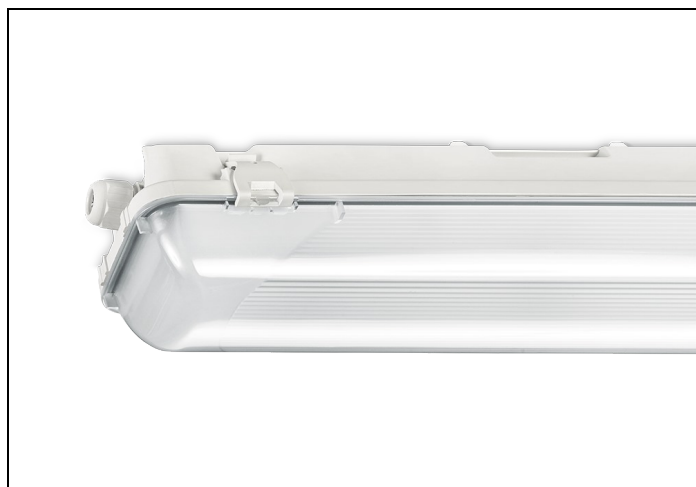

WDO 84 1 7900LM 1550 DVB-3F

Artikelnummer: 31458075160003 EAN-code: 8715182154244

Productinformatie

Huis

Polyester versterkt met glasvezelmat. Reflector van wit gemoffeld plaatstaal. Inclusief geïntegreerde led, standaard in 4000K.

Kap

Diffuus acrylglas. Buitenzijde glad, binnenzijde lengteprisma.
Standaard voorzien van clips noryl, driedelig onverliesbaar.
Inclusief wartel en set plafondbeugels voor klikmontage.

Waterdichte armaturen mogen buiten worden toegepast mits onder een dichte overkapping gemonteerd.

Norton armaturen zijn verkrijgbaar via de elektrotechnische en verlichtingsgroothandel.

L	B	H
1578	101	101

Gerelateerde artikelen

Artikelnummer Omschrijving

90051500 BESCHERMKORF AXP-E/WDO (-SV) L1500