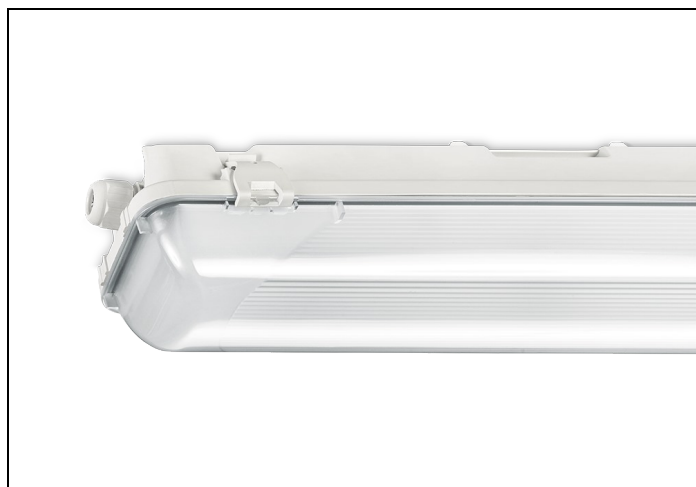

WDO 84 1 7900LM 1550 NOOD

Artikelnummer: 314580751605 EAN-code: 8715182146829

Productinformatie

Huis

Polyester versterkt met glasvezelmat. Reflector van wit gemoffeld plaatstaal. Inclusief geïntegreerde led, standaard in 4000K.

Kap

Diffuus acrylglas. Buitenzijde glad, binnenzijde lengteprisma.
Standaard voorzien van clips noryl, driedelig onverliesbaar.
Inclusief wartel en set plafondbeugels voor klikmontage.

Waterdichte armaturen mogen buiten worden toegepast mits onder een dichte overkapping gemonteerd.

Norton armaturen zijn verkrijgbaar via de elektrotechnische en verlichtingsgroothandel.

L	B	H
1578	101	101

Gerelateerde artikelen

Artikelnummer Omschrijving

90051500 BESCHERMKORF AXP-E/WDO (-SV) L1500