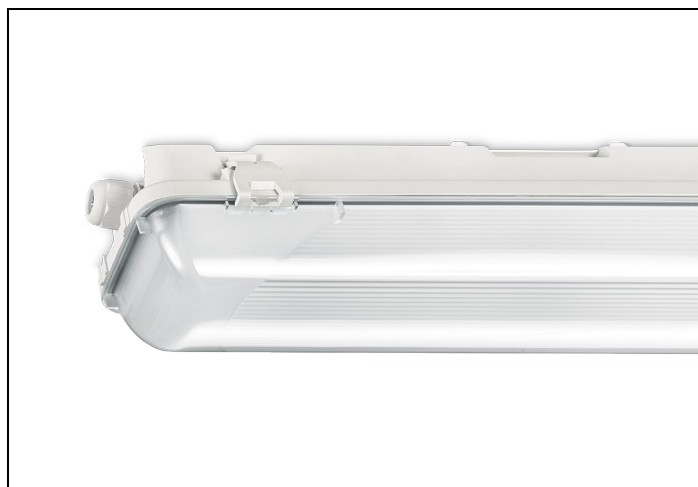

WDO 84 1 7900LM 1550 NOOD DVB-3F

Artikelnummer: 31458075160503 EAN-code: 8715182154091

Productinformatie

Huis

Polyester versterkt met glasvezelmat. Reflector van wit gemoffeld plaatstaal. Inclusief geïntegreerde led, standaard in 4000K.

Kap

Diffuus acrylglas. Buitenzijde glad, binnenzijde lengteprisma.
Standaard voorzien van clips noryl, driedelig onverliesbaar.
Inclusief wartel en set plafondbeugels voor klikmontage.

Waterdichte armaturen mogen buiten worden toegepast mits onder een dichte overkapping gemonteerd.

Norton armaturen zijn verkrijgbaar via de elektrotechnische en verlichtingsgroothandel.

L	B	H
1578	101	101

Gerelateerde artikelen

Artikelnummer Omschrijving

90051500 BESCHERMKORF AXP-E/WDO (-SV) L1500