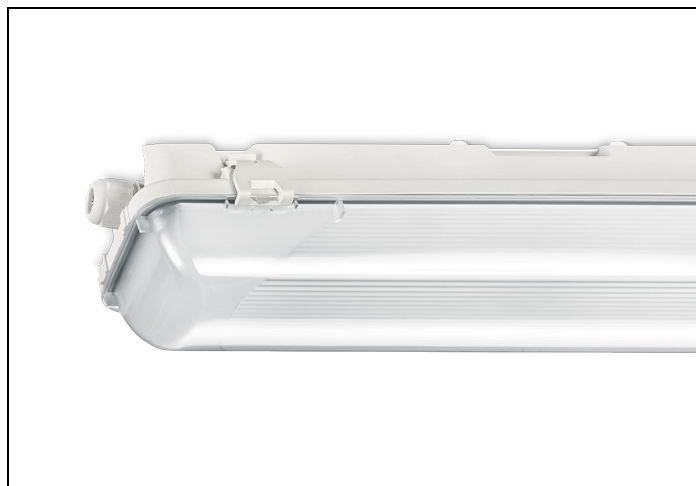

WDO 84 1 7900LM 1550 NOOD DVB-3F

Artikelnummer: 31458075160503 EAN-code: 8715182154091

Productinformatie

Huis

Polyester versterkt met glasvezelmat. Reflector van wit gemoffeld plaatstaal. Inclusief geïntegreerde led, standaard in 4000K.

Kap

Diffuus acrylglas. Buitenzijde glad, binnenzijde lengteprisma.
Standaard voorzien van clips noryl, driedelig onverliesbaar.
Inclusief wartel en set plafondbeugels voor klikmontage.

Waterdichte armaturen mogen buiten worden toegepast mits onder een dichte overkapping gemonteerd.

Van dit armatuur is een 3D-model (.rfa) beschikbaar en kunt u eenvoudig aanvragen via projecten@norton.nl

Norton armaturen zijn verkrijgbaar via de elektrotechnische en verlichtingsgroothandel.

L	B	H
1578	101	101

Gerelateerde artikelen

Artikelnummer Omschrijving

90051500 BESCHERMKORF AXP-E/WDO (-SV) L1500