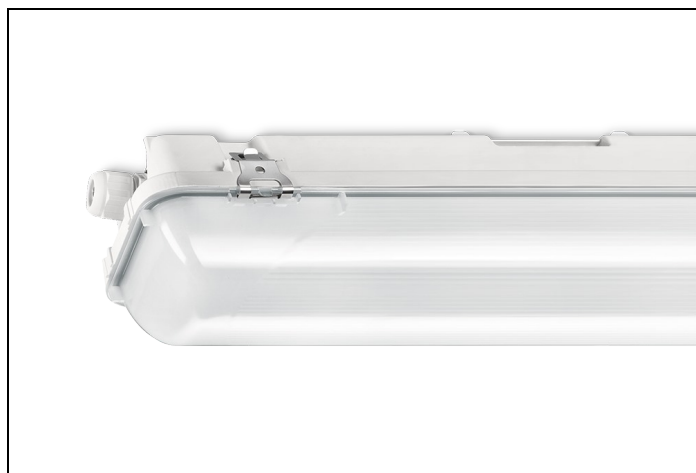

WDO 84 1 7900LM 1550 RVS-OVL DVB

Artikelnummer: 31458075168001 EAN-code: 8715182146478

Productinformatie

Huis

Polyester versterkt met glasvezelmat. Reflector van wit gemoffeld plaatstaal. Inclusief geïntegreerde led, standaard in 4000K.

Kap

Diffuus acrylglas. Buitenzijde glad, binnenzijde lengteprisma.
Standaard voorzien van clips noryl, driedelig onverliesbaar.
Inclusief wartel en set plafondbeugels voor klikmontage.

Waterdichte armaturen mogen buiten worden toegepast mits onder een dichte overkapping gemonteerd.

Norton armaturen zijn verkrijgbaar via de elektrotechnische en verlichtingsgroothandel.

L	B	H
1578	101	101

Gerelateerde artikelen

Artikelnummer Omschrijving

90051500 BESCHERMKORF AXP-E/WDO (-SV) L1500