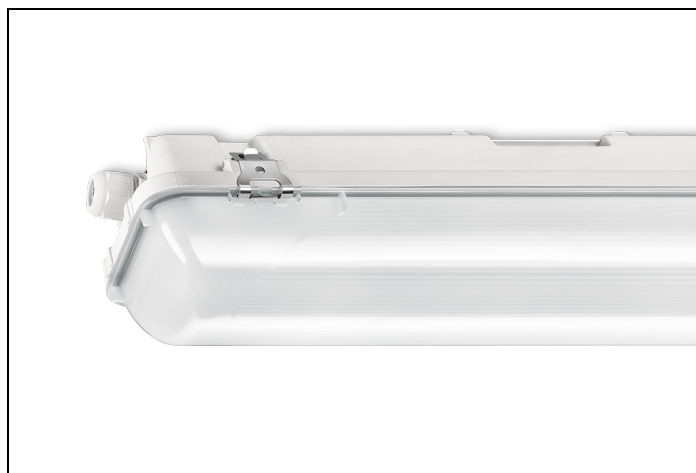

WDO 84 1 7900LM 1550 RVS-OVL DVB-3F

Artikelnummer: 31458075168003 EAN-code: 8715182159911

Productinformatie

Huis

Polyester versterkt met glasvezelmat. Reflector van wit gemoffeld plaatstaal. Inclusief geïntegreerde led, standaard in 4000K.

Kap

Diffuus acrylglas. Buitenzijde glad, binnenzijde lengteprisma.
Standaard voorzien van clips noryl, driedelig onverliesbaar.
Inclusief wartel en set plafondbeugels voor klikmontage.

Waterdichte armaturen mogen buiten worden toegepast mits onder een dichte overkapping gemonteerd.

Norton armaturen zijn verkrijgbaar via de elektrotechnische en verlichtingsgroothandel.

L	B	H
1578	101	101

Gerelateerde artikelen

Artikelnummer Omschrijving

90051500 BESCHERMKORF AXP-E/WDO (-SV) L1500