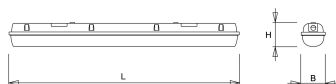

Gerelateerde artikelen

Artikelnummer Omschrijving

90051500 BESCHERMKORF AXP-E/WDO (-SV) L1500