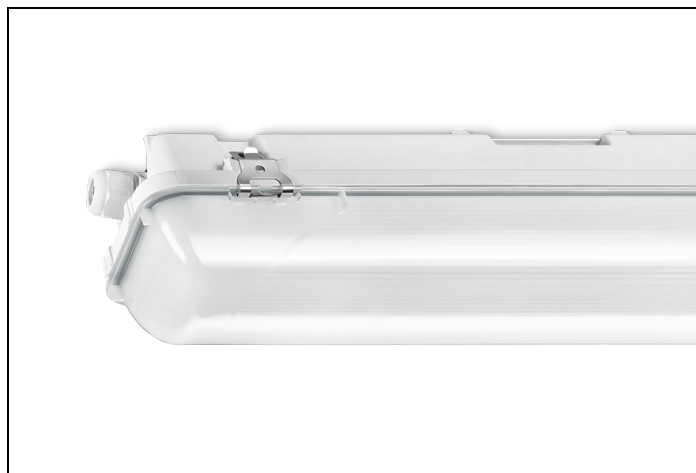

WDO 84 1 7900LM 1550 RVS-OVL BM SCH

Artikelnummer: 31458075168053 EAN-code: 8715182165325

Productinformatie

Huis

Polyester versterkt met glasvezelmat. Reflector van wit gemoffeld plaatstaal. Inclusief geïntegreerde led, standaard in 4000K.

Kap

Diffuus acrylglas. Buitenzijde glad, binnenzijde lengteprisma.
Standaard voorzien van clips noryl, driedelig onverliesbaar.
Inclusief wartel en set plafondbeugels voor klikmontage.

Waterdichte armaturen mogen buiten worden toegepast mits onder een dichte overkapping gemonteerd.

Van dit armatuur is een 3D-model (.rfa) beschikbaar en kunt u eenvoudig aanvragen via projecten@norton.nl

Norton armaturen zijn verkrijgbaar via de elektrotechnische en verlichtingsgroothandel.

L	B	H
1578	101	101

Gerelateerde artikelen

Artikelnummer Omschrijving

90051500 BESCHERMKORF AXP-E/WDO (-SV) L1500