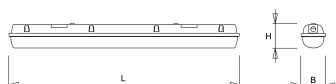

Gerelateerde artikelen

Artikelnummer Omschrijving

90051500 BESCHERMKORF AXP-E/WDO (-SV) L1500