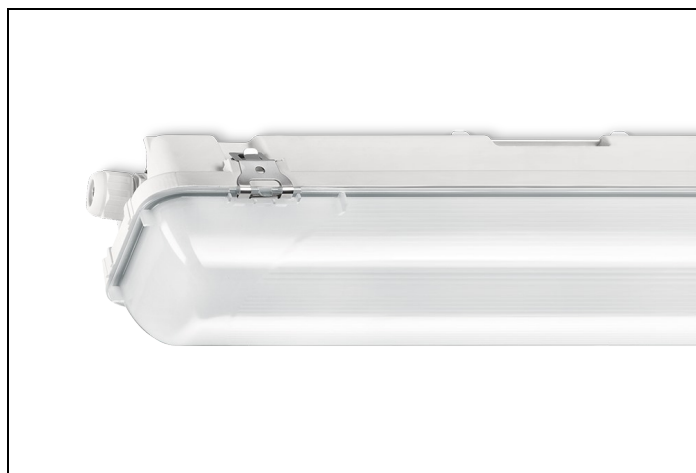

WDO 84 1 7900LM 1550 RVS-OVL NOOD

Artikelnummer: 314580751685 EAN-code: 8715182152356

Productinformatie

Huis

Polyester versterkt met glasvezelmat. Reflector van wit gemoffeld plaatstaal. Inclusief geïntegreerde led, standaard in 4000K.

Kap

Diffuus acrylglas. Buitenzijde glad, binnenzijde lengteprisma.
Standaard voorzien van clips noryl, driedelig onverliesbaar.
Inclusief wartel en set plafondbeugels voor klikmontage.

Waterdichte armaturen mogen buiten worden toegepast mits onder een dichte overkapping gemonteerd.

Norton armaturen zijn verkrijgbaar via de elektrotechnische en verlichtingsgroothandel.

L	B	H
1578	101	101

Gerelateerde artikelen

Artikelnummer Omschrijving

90051500 BESCHERMKORF AXP-E/WDO (-SV) L1500