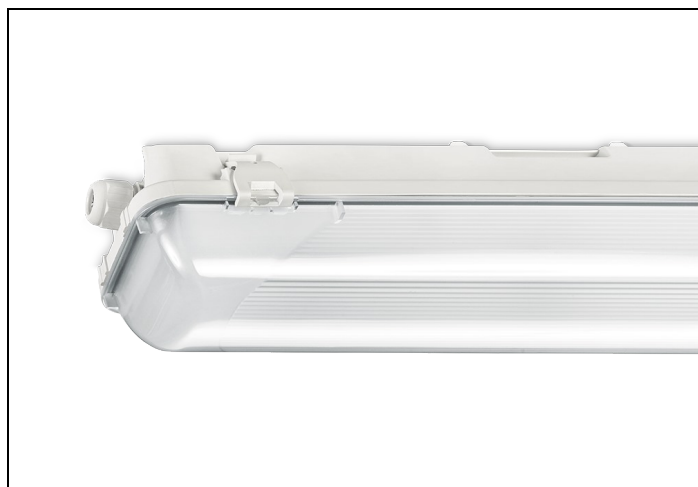

WDO 84 1 7900LM 1550 DALI

Artikelnummer: 3145807526 EAN-code: 8715182146188

Productinformatie

Huis

Polyester versterkt met glasvezelmat. Reflector van wit gemoffeld plaatstaal. Inclusief geïntegreerde led, standaard in 4000K.

Kap

Diffuus acrylglas. Buitenzijde glad, binnenzijde lengteprisma.
Standaard voorzien van clips noryl, driedelig onverliesbaar.
Inclusief wartel en set plafondbeugels voor klikmontage.

Waterdichte armaturen mogen buiten worden toegepast mits onder een dichte overkapping gemonteerd.

Norton armaturen zijn verkrijgbaar via de elektrotechnische en verlichtingsgroothandel.

L	B	H
1578	101	101

Gerelateerde artikelen

Artikelnummer Omschrijving

90051500 BESCHERMKORF AXP-E/WDO (-SV) L1500