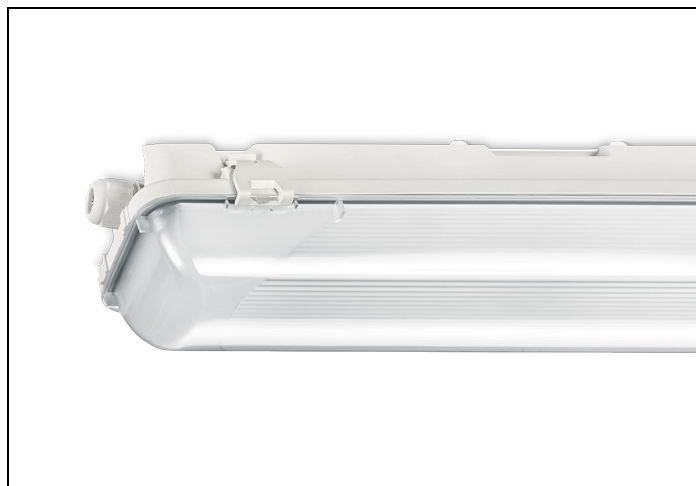

WDO 84 1 7900LM 1550 DALI

Artikelnummer: 3145807526 EAN-code: 8715182146188

Productinformatie

Huis

Polyester versterkt met glasvezelmat. Reflector van wit gemoffeld plaatstaal. Inclusief geïntegreerde led, standaard in 4000K.

Kap

Diffuus acrylglas. Buitenzijde glad, binnenzijde lengteprisma.
Standaard voorzien van clips noryl, driedelig onverliesbaar.
Inclusief wartel en set plafondbeugels voor klikmontage.

Waterdichte armaturen mogen buiten worden toegepast mits onder een dichte overkapping gemonteerd.

Van dit armatuur is een 3D-model (.rfa) beschikbaar en kunt u eenvoudig aanvragen via projecten@norton.nl

Norton armaturen zijn verkrijgbaar via de elektrotechnische en verlichtingsgroothandel.

L	B	H
1578	101	101

Gerelateerde artikelen

Artikelnummer Omschrijving

90051500 BESCHERMKORF AXP-E/WDO (-SV) L1500