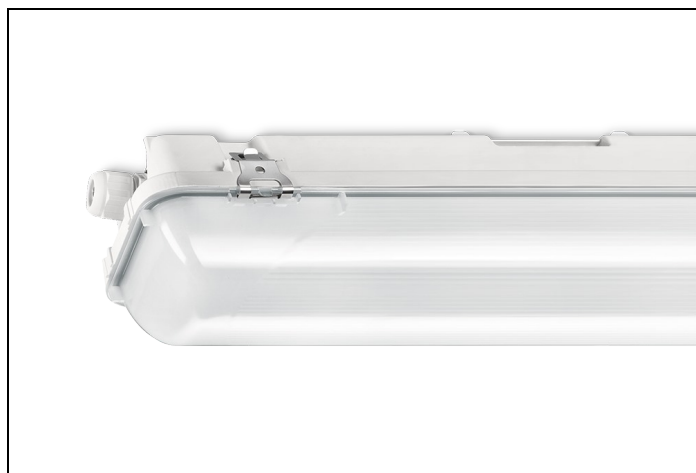

WDO 84 1 7900LM 1550 DALI RVS DVB

Artikelnummer: 31458075268001 EAN-code: 8715182149592

Productinformatie

Huis

Polyester versterkt met glasvezelmat. Reflector van wit gemoffeld plaatstaal. Inclusief geïntegreerde led, standaard in 4000K.

Kap

Diffuus acrylglas. Buitenzijde glad, binnenzijde lengteprisma.
Standaard voorzien van clips noryl, driedelig onverliesbaar.
Inclusief wartel en set plafondbeugels voor klikmontage.

Waterdichte armaturen mogen buiten worden toegepast mits onder een dichte overkapping gemonteerd.

Norton armaturen zijn verkrijgbaar via de elektrotechnische en verlichtingsgroothandel.

L	B	H
1578	101	101

Gerelateerde artikelen

Artikelnummer Omschrijving

90051500 BESCHERMKORF AXP-E/WDO (-SV) L1500